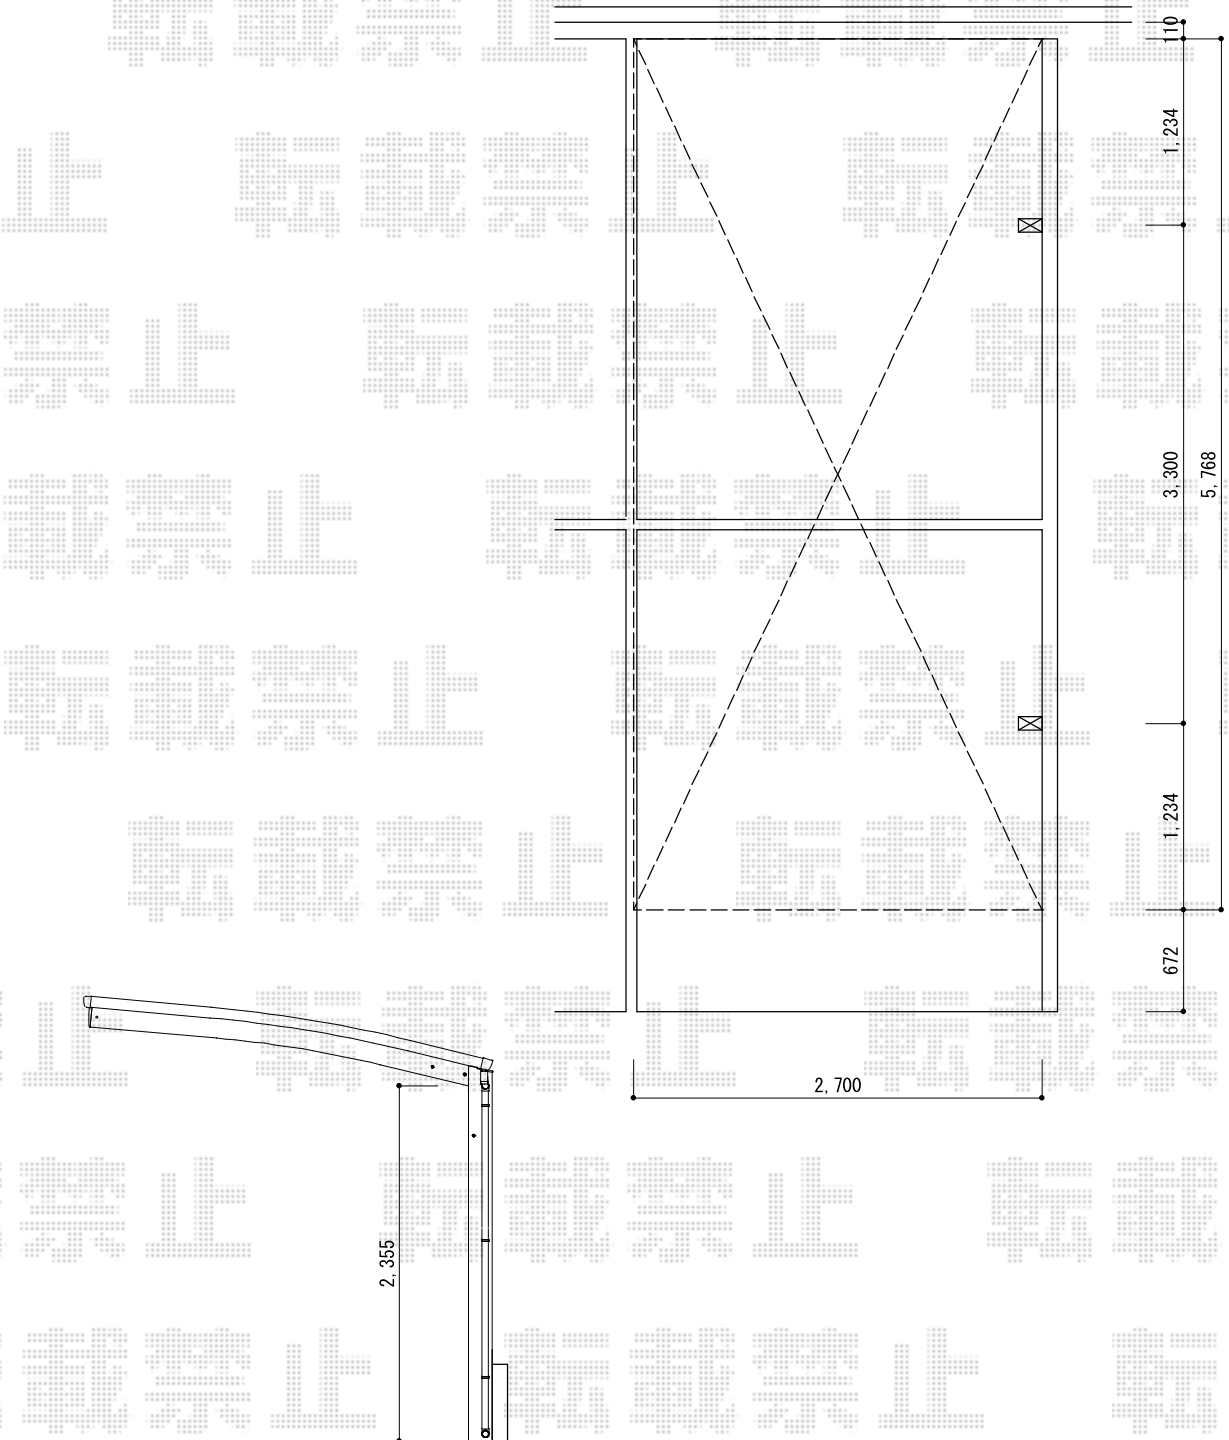

カーポート 施工概略図

YKK AP レイナポートグラン 積雪～20cm対応
幅= 2,700mm
奥行= 5,768mm
色： プラチナステン
屋根材： ポリカーボネート（トーマイマット）
柱仕様： ハイルフ柱仕様（有効高 約2,350mm）

担当者

塚田