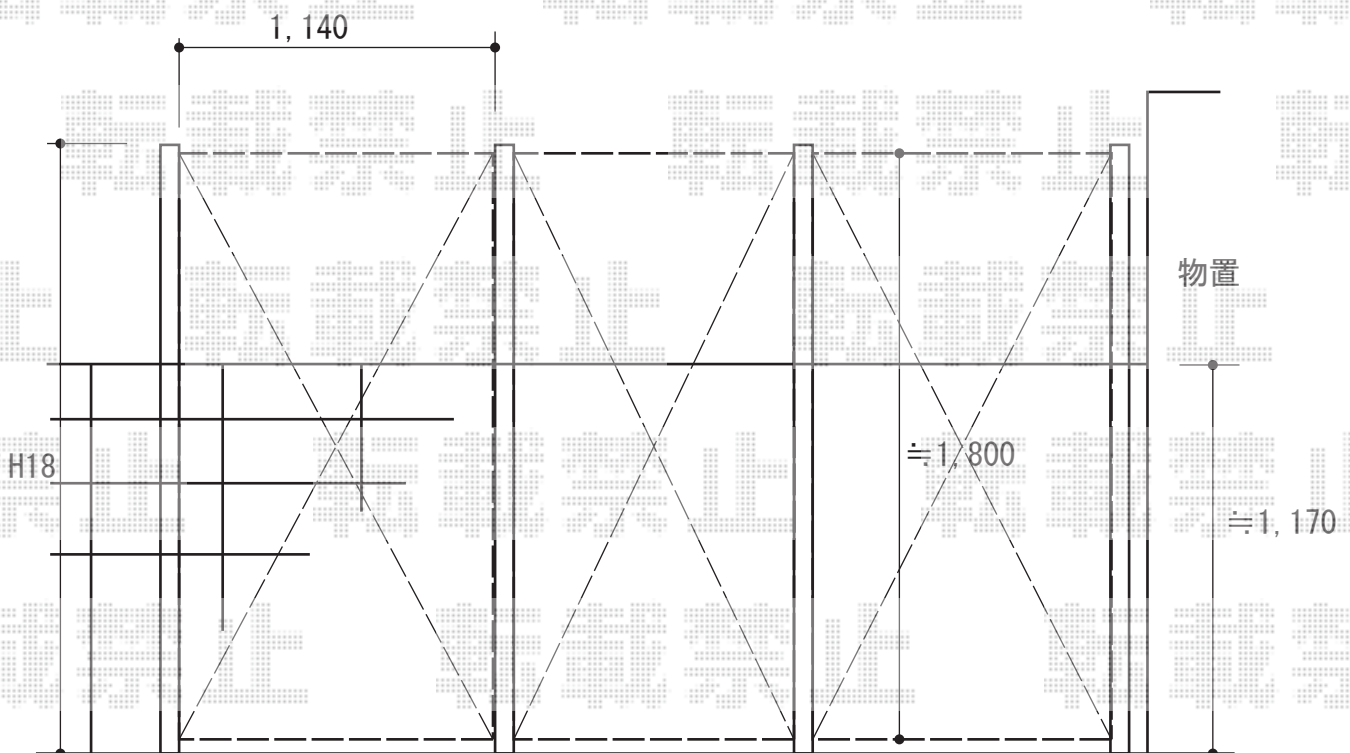

フェンス工事 施工概略図

四国化成 ハイ パーテーション5型 高尺タイプ
 本体1枚 (W×H) = (1,140×1,807mm) ×3枚
 主柱：2本
 端柱：2本
 色： マロンブラウン+マットブラウン

担当者

伏見