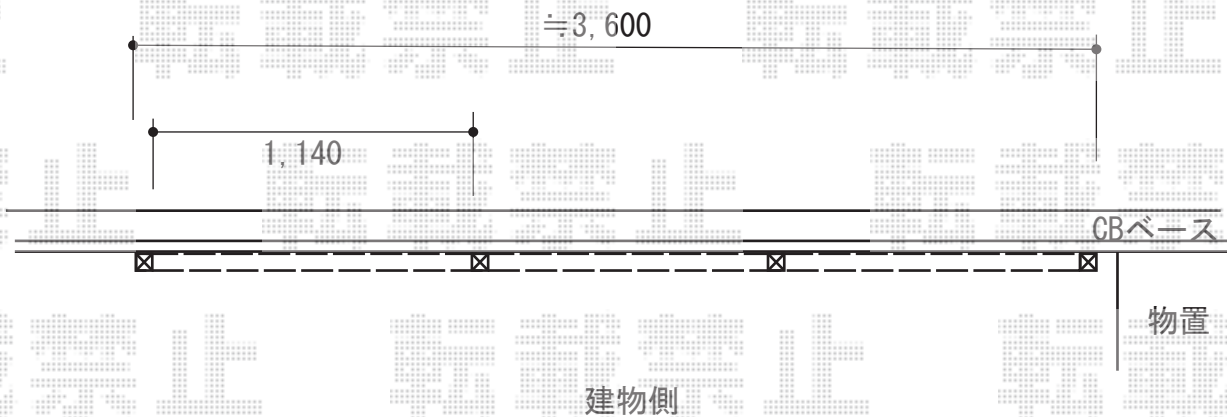

フェンス工事 施工概略図

四国化成 ハイ パーテーション5型 高尺タイプ
 本体1枚 (W×H) = (1,140×1,807mm) ×3枚
 主柱：2本
 端柱：2本
 色： マロンブラウン+マットブラウン

担当者

伏見