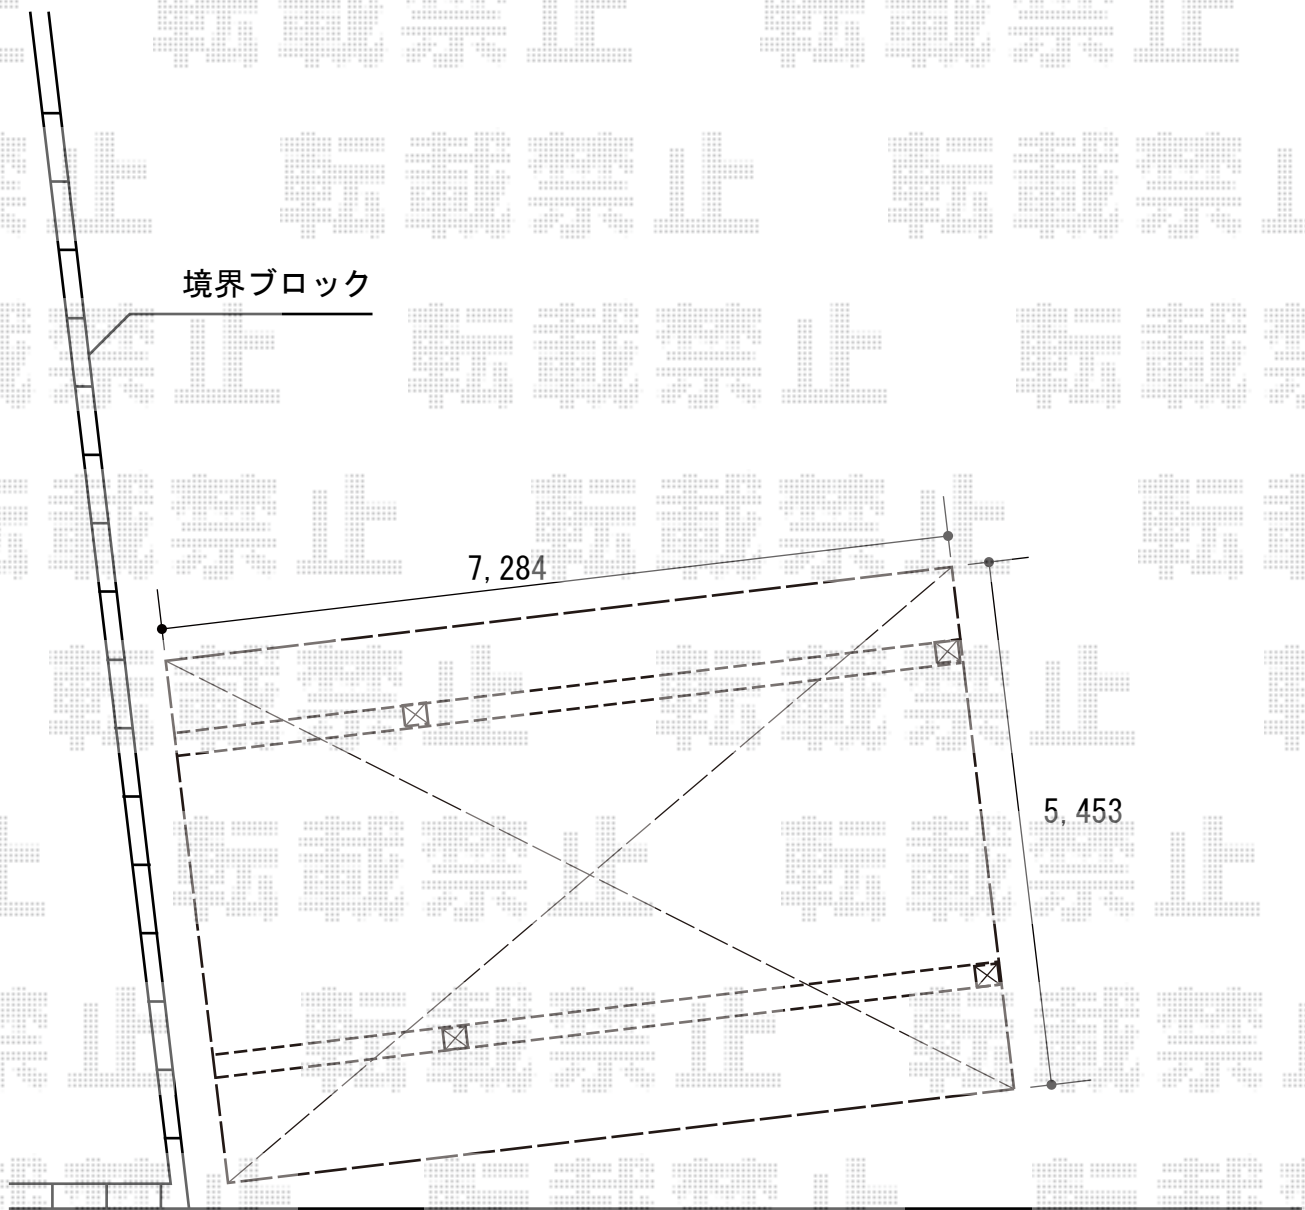

テリオSPORTIII 2台用 間口延長 角柱4本 積雪~30cm対応 施工概略図

トステム テリオSPORTIII 2台用 間口延長 角柱4本 積雪~30cm対応  
幅= 7,284mm  
奥行= 5,453mm  
色： シャイングレー  
屋根材： スチール折板（ペフ無/t=0.6）※価格別途  
柱仕様： ロング柱25仕様（有効高 約2,500mm）  
横材： あり

担当者

黒田