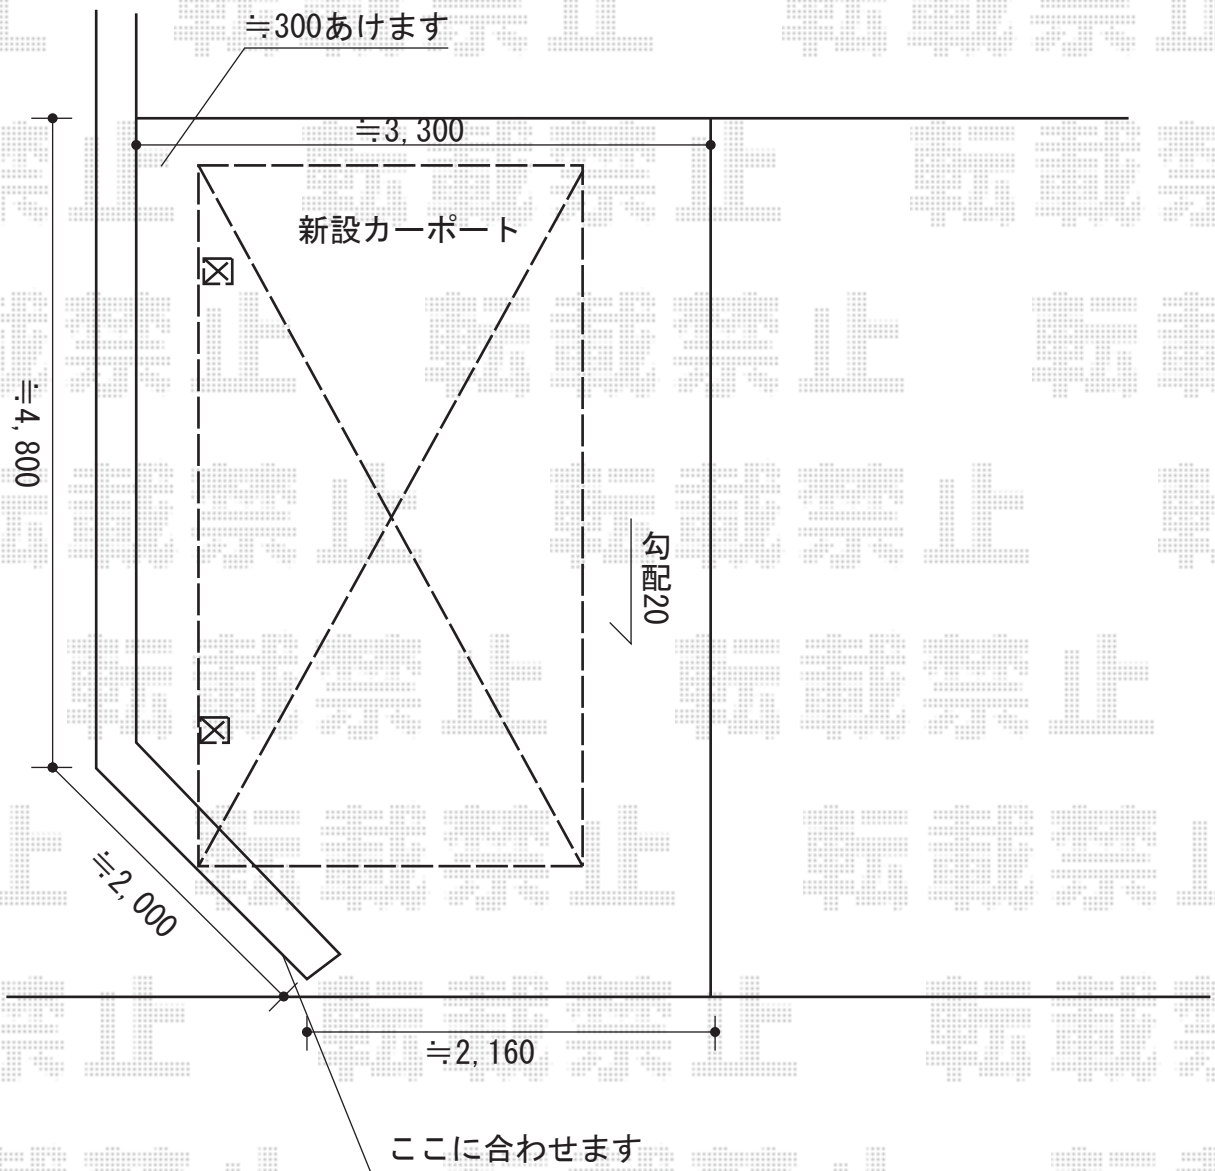

カーポート工事 施工概略図

YKK AP レイナキャップポートグラン 積雪~20cm対応
幅= 2,702mm
奥行= 5,052mm
色: プラチナステン
屋根材: 熱線遮断ポリカーボネート(クリアマット)
柱仕様: 標準柱仕様(有効高 約2,000mm)

YKK AP レイナキャップポートグラン用 着脱式サポート柱 (2本入り1セット)
柱仕様: 標準柱仕様(有効高 約2,000mm)
色: プラチナステン