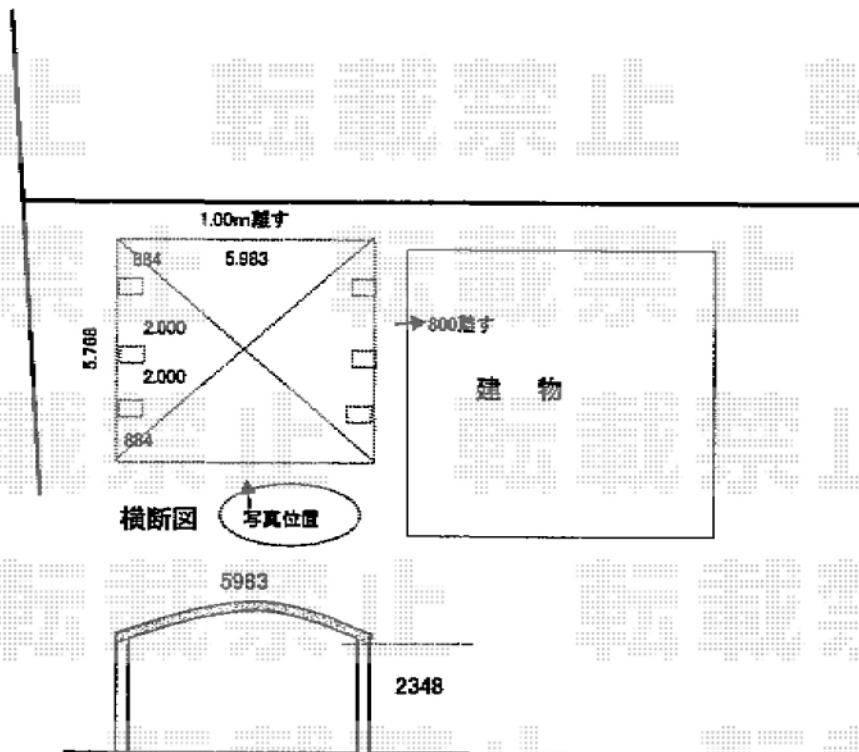

# カーポート 施工概略図

YKK AP レイナツインポートグラン50 積雪～50cm対応  
幅=5,983mm  
奥行=5,768mm  
色：プラチナステン  
屋根材：熱線遮断ポリカーボネート（アースブルーマット調）  
柱仕様：ハイルーフ柱仕様（有効高 約2,300mm）

2014-6-228392

担当者

塚田