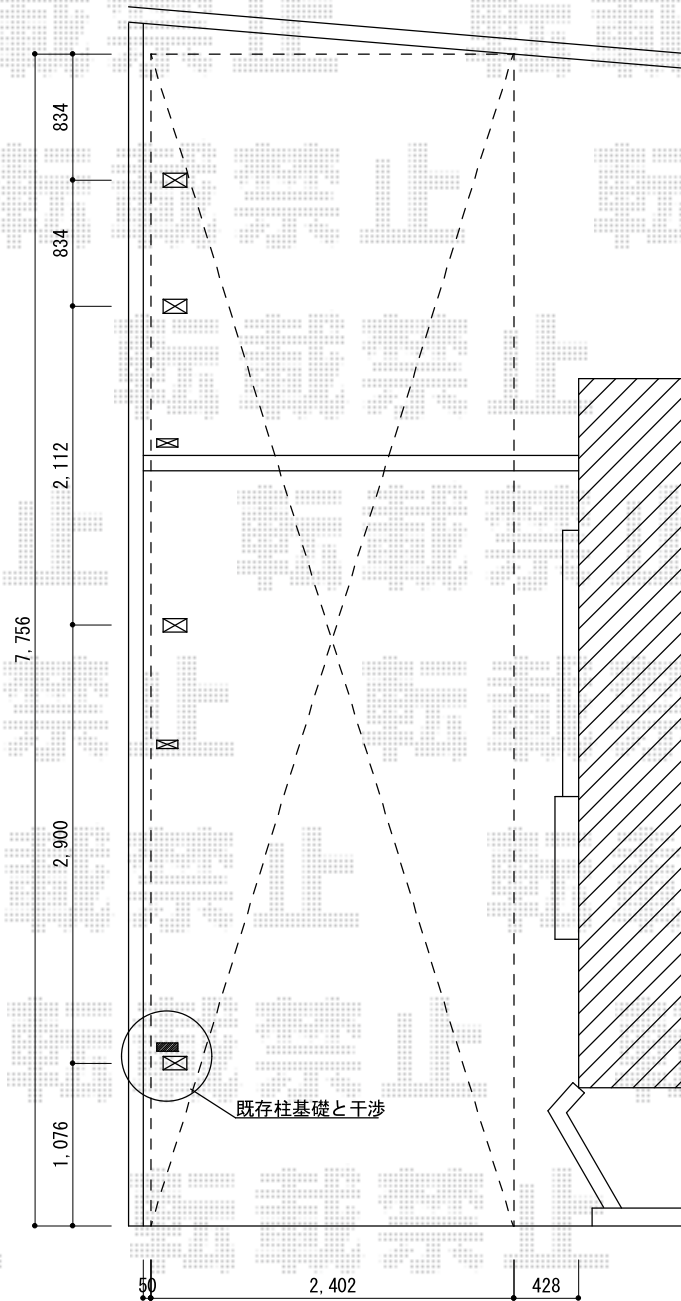

カーポート 施工概略図

Value Select プレシオスポーツ アルファ 縦連棟 積雪~20cm対応
幅=2,402mm
奥行=10,064mm
色：ノーブルステン
屋根材：ポリカーボネート（スカイブルー）
柱仕様：ハイルーフ柱仕様（有効高 約2,250mm）

担当者

塚田