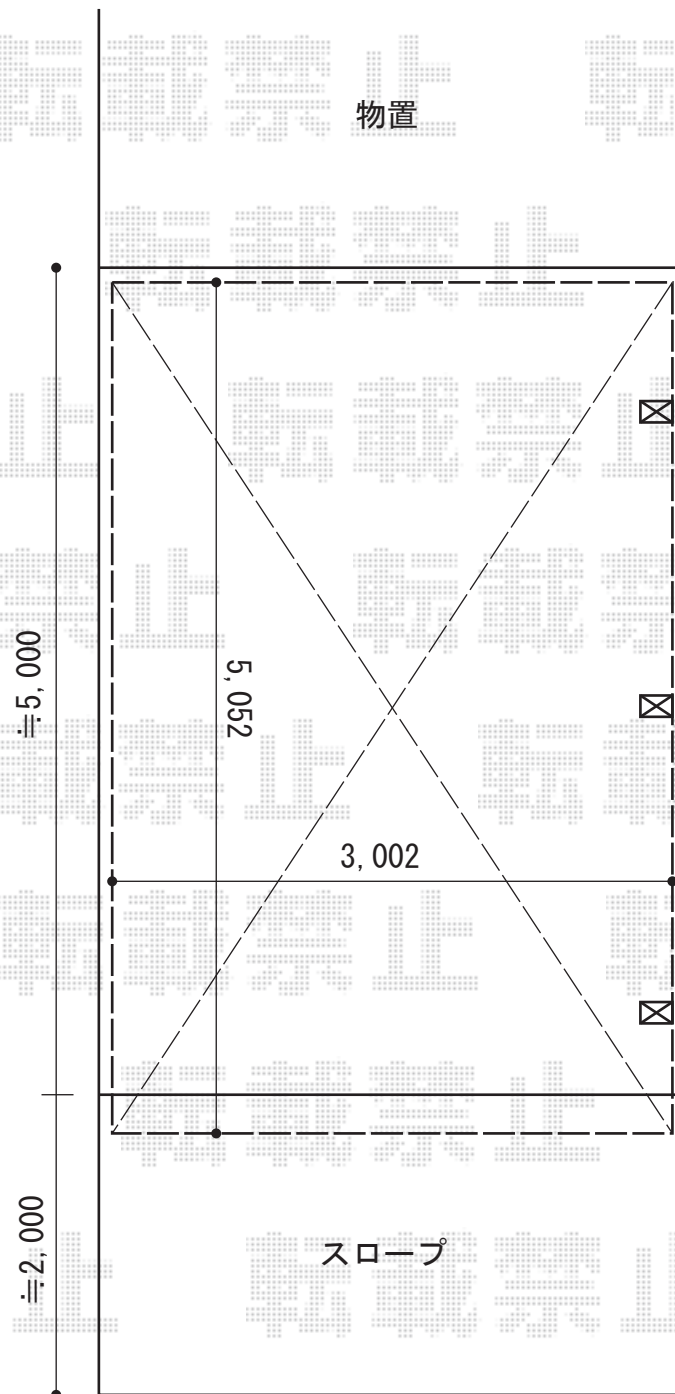

カーポート工事 施工概略図

YKK AP レイナキャップポートグラン50 積雪~50cm対応  
幅= 3,002mm  
奥行= 5,052mm  
色： プラチナステン  
屋根材： 熱線遮断ポリカーボネート（アースブルーマット調）  
柱仕様： ハイルフ柱仕様（有効高 約2,350mm）

YKK AP レイナキャップポートグラン50 積雪~50cm対応 着脱式サポート（3本入り）  
色： プラチナステン  
仕様： 標準・ハイルフ兼用  
数量： 1セット