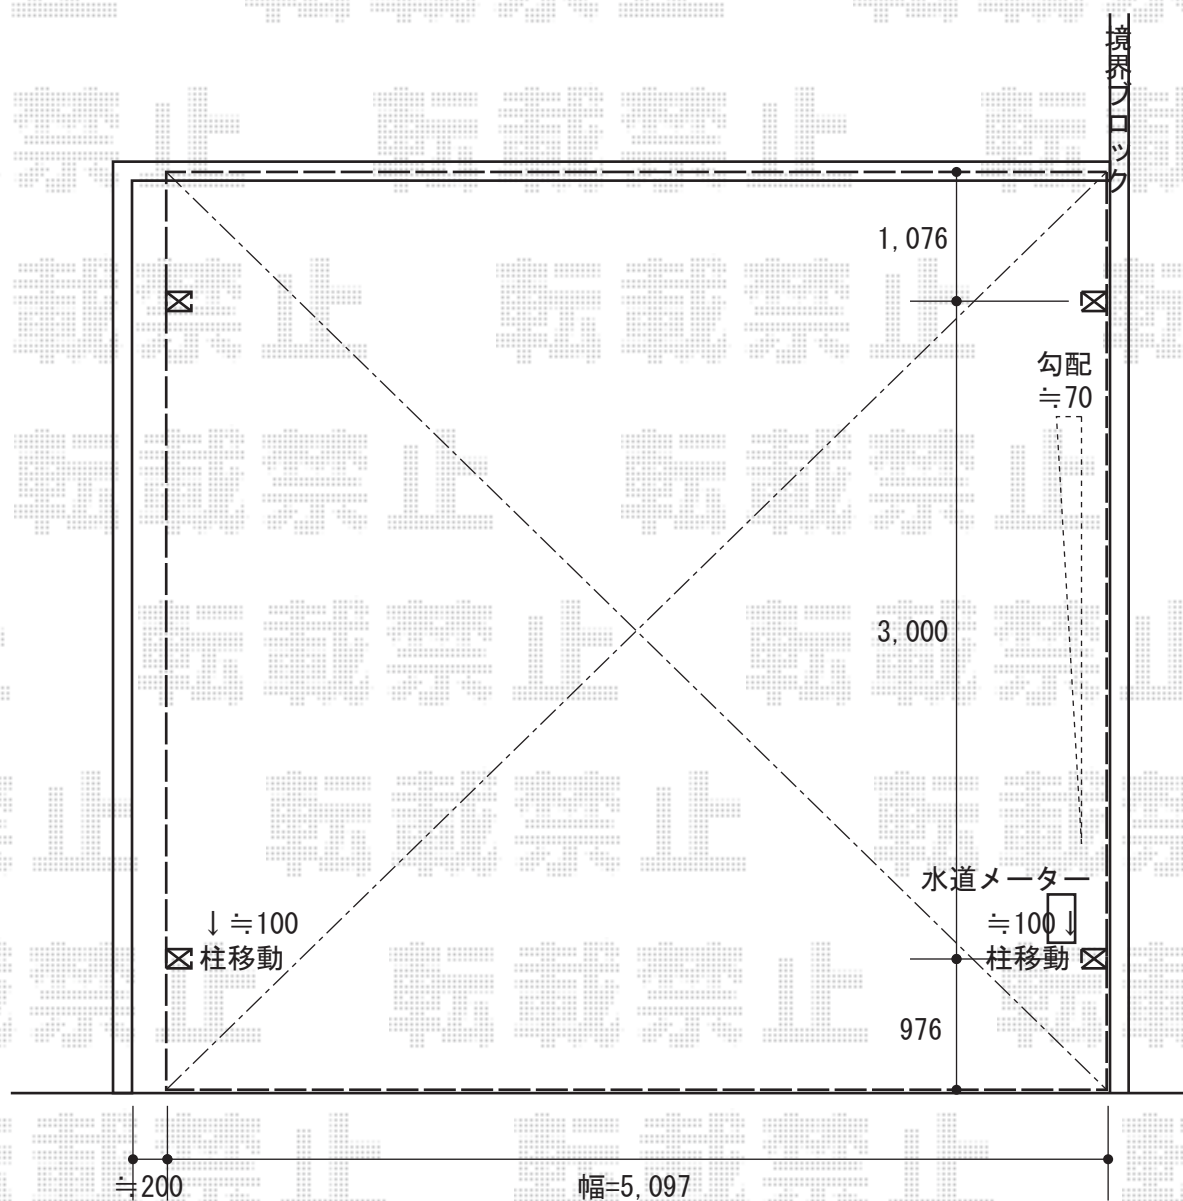

カーポート工事 施工概略図

YKK AP レイナツインポートグラン 積雪～20cm対応
幅= 5,097mm
奥行= 5,052mm
色： プラチナステン
屋根材： 熱線遮断ポリカーボネート(クリアマット)
柱仕様： 標準柱仕様 (有効高 約2,000mm)

YKK AP レイナツインポートグラン用 屋根ふき材補強部品 2セット
色： カームブラック

担当者

塚田