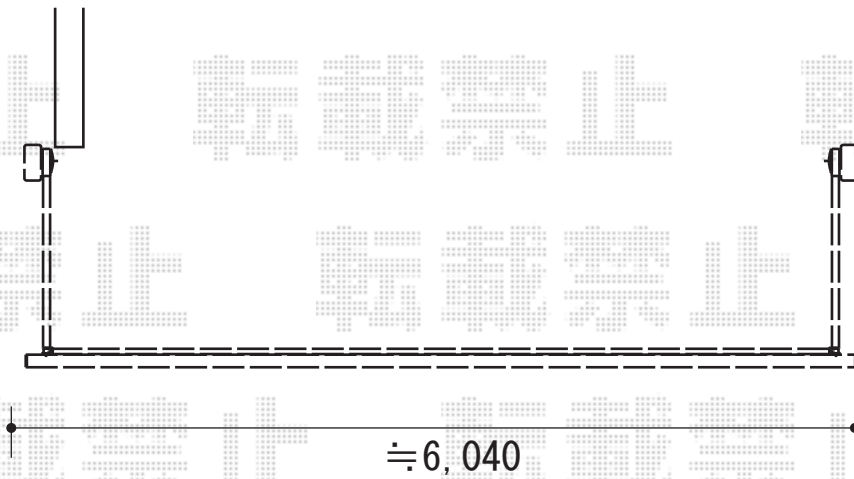

カーゲート 施工概略図

YKK AP ルシアスアップゲートワイド 1型 横格子 手動タイプ
本体 (W×H) = (5,880mm×1,200mm)
色：カームブラック
柱仕様：ハイルーフ柱仕様 (有効通過高2,140mm)
駆動：手動式

担当者

松保