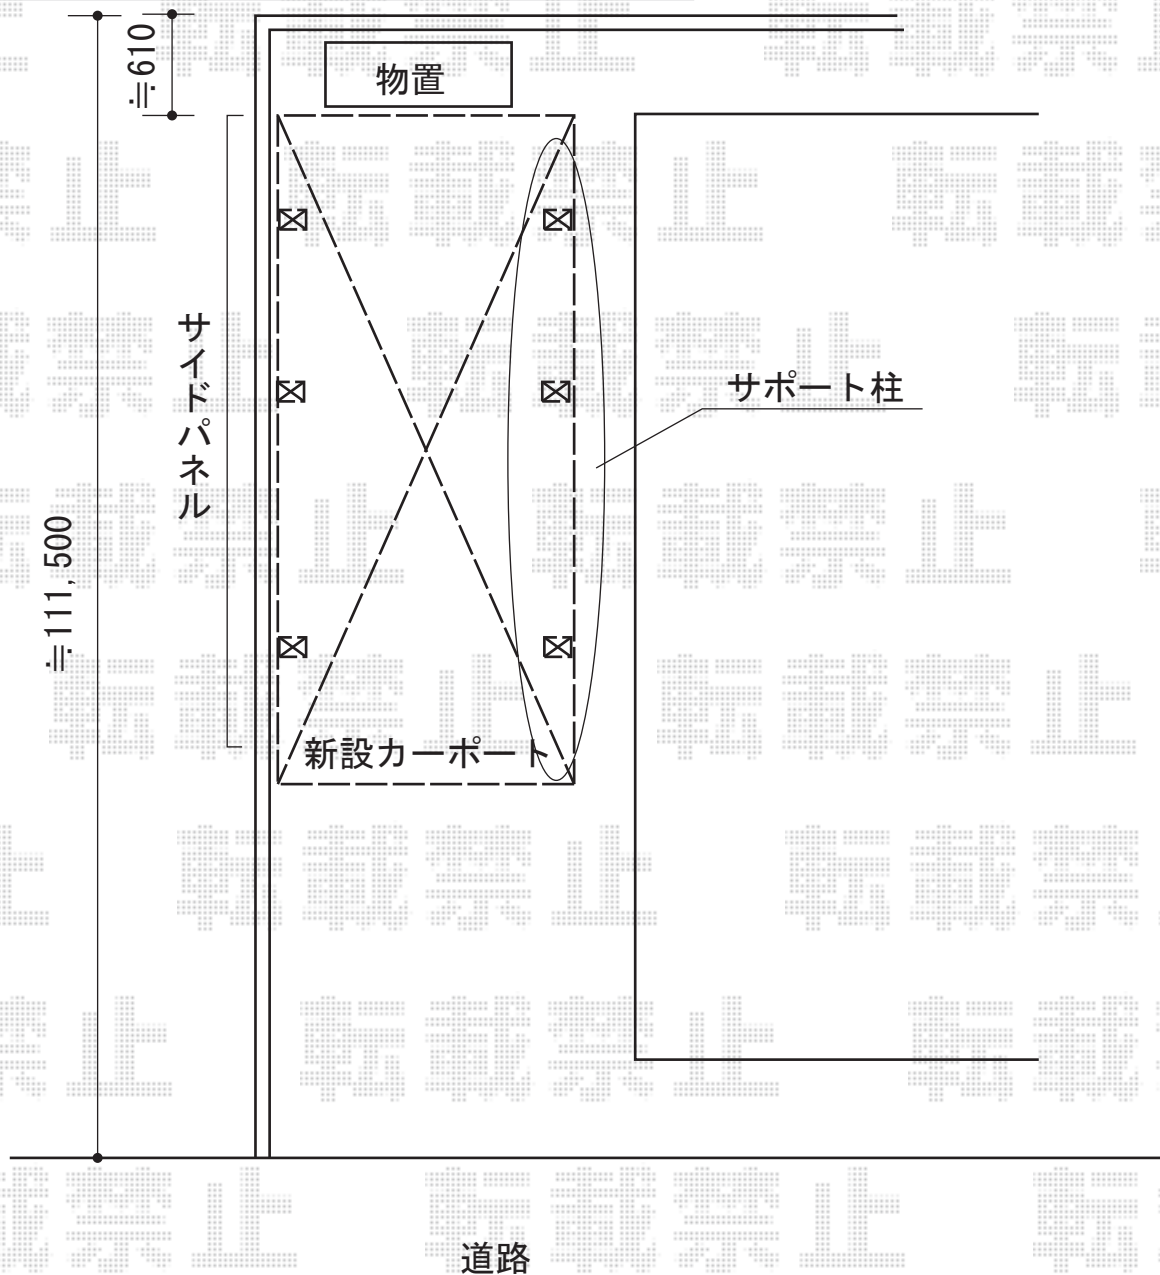

カーポート工事 施工概略図

トステム テールポートシグマIII 延長 積雪~20cm対応
幅= 2,400mm
奥行= 6,392mm
色： ナチュラルシルバー
屋根材： ガリレポリカ（クリアマット・すりガラス調）
柱仕様： ロング柱23仕様（有効高 約2,300mm）

トステム テールポートシグマIII用
ロング柱23用 着脱式サポート（1本入り）
色： ナチュラルシルバー
数量： 3セット

トステム テールポートシグマIII用サイドパネル（片側分）
奥行サイズ： 50+14タイプ用
高さ： H1000（1段）
色： ナチュラルシルバー
パネル材： ガリレポリカ（クリアマット・すりガラス調）
柱仕様： ロング柱23仕様（間柱4本）