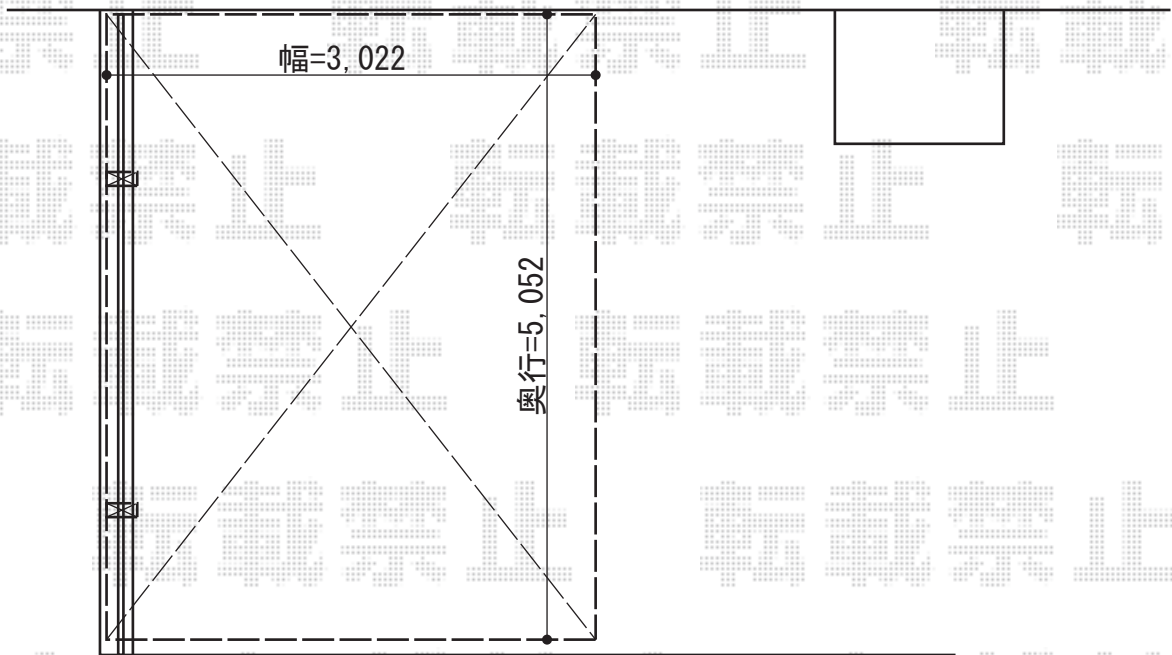

カーポート 施工概略図

YKK AP レイナポートREグラン 前下がり 積雪~20cm対応
幅= 3,022mm
奥行= 5,052mm
色： プラチナステン
屋根材： 熱線遮断ポリカーボネート(クリアマット)
柱仕様： 標準柱仕様 (有効高 約2,000mm)

YKK AP レイナポートREグラン 着脱式サポート柱 標準・ハイルーフ兼用 2本入り
色： シャイングレー
数量： 1セット

担当者

酒井