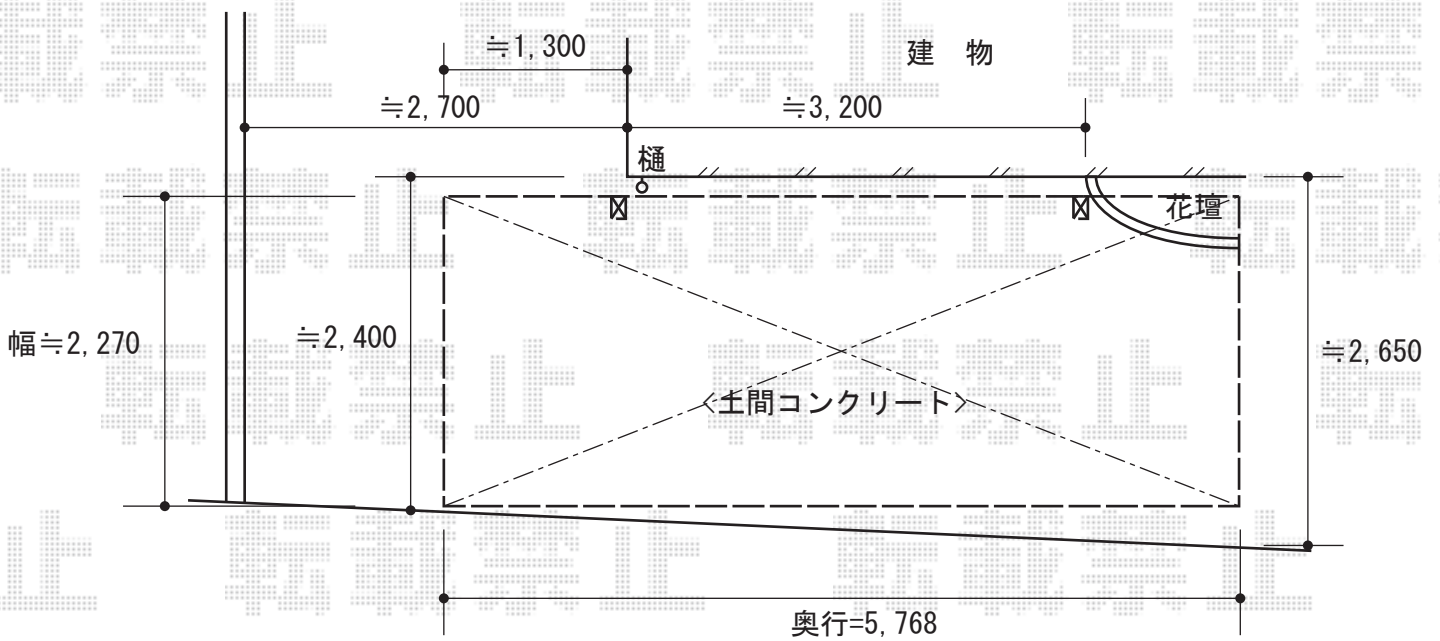

カーポート工事 施工概略図

YKK AP レイナポートグラン 積雪~20cm対応
幅= 2,400mm
奥行= 5,768mm
色 : プラチナステン
屋根材 : ポリカーボネート (アースブルー)
柱仕様 : ハイルフ柱仕様 (有効高 約2,350mm)

担当者

谷岡