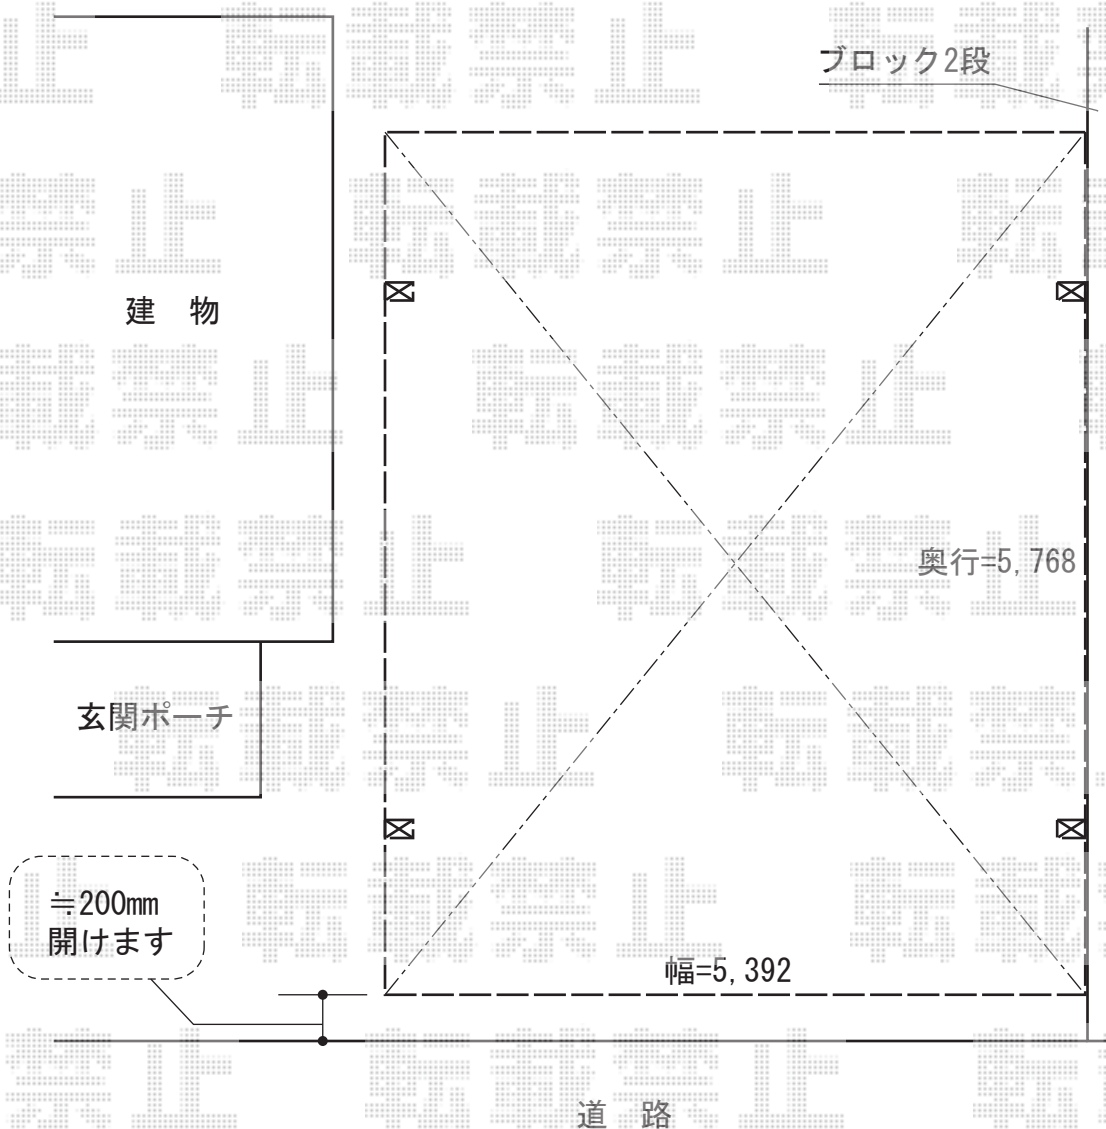

カーポート工事 施工概略図

YKK AP レイナツインポートグランZ 積雪~20cm対応

幅= 5,392mm

奥行= 5,768mm

色： プラチナステン

屋根材： 熱線遮断ポリカーボネート（アースブルーマット調）

柱仕様： ハイーフ柱仕様（有効高 約2,350mm）

YKK AP レイナツインポートグランZ 屋根ふき材補強部品（2セット）

色： カームブラック

担当者

岩崎