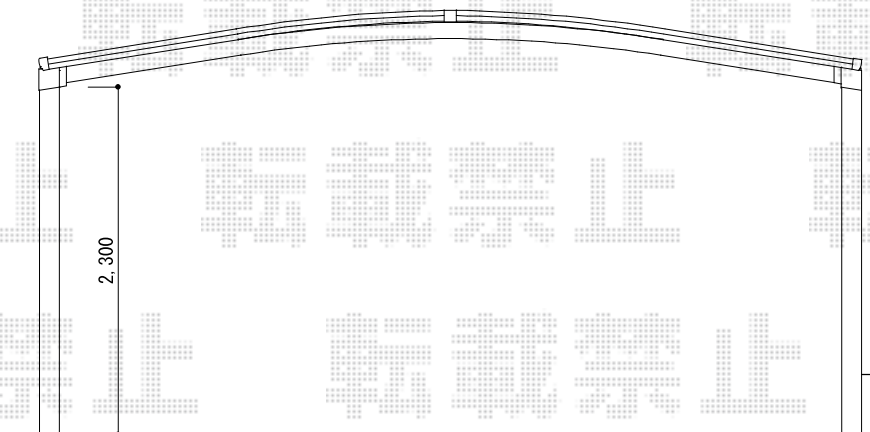

# カーポート 施工概略図

トステム カーポートシグマIII ワイド 積雪~20cm対応  
 幅=5,443mm  
 奥行=4,980mm  
 色：シャイングレー  
 屋根材：熱線吸収ポリカーボネート（ライトブルーマット調）  
 柱仕様：ロング柱23仕様（有効高 約2,300mm）

 部分モルタル仕上げとなります

担当者

谷