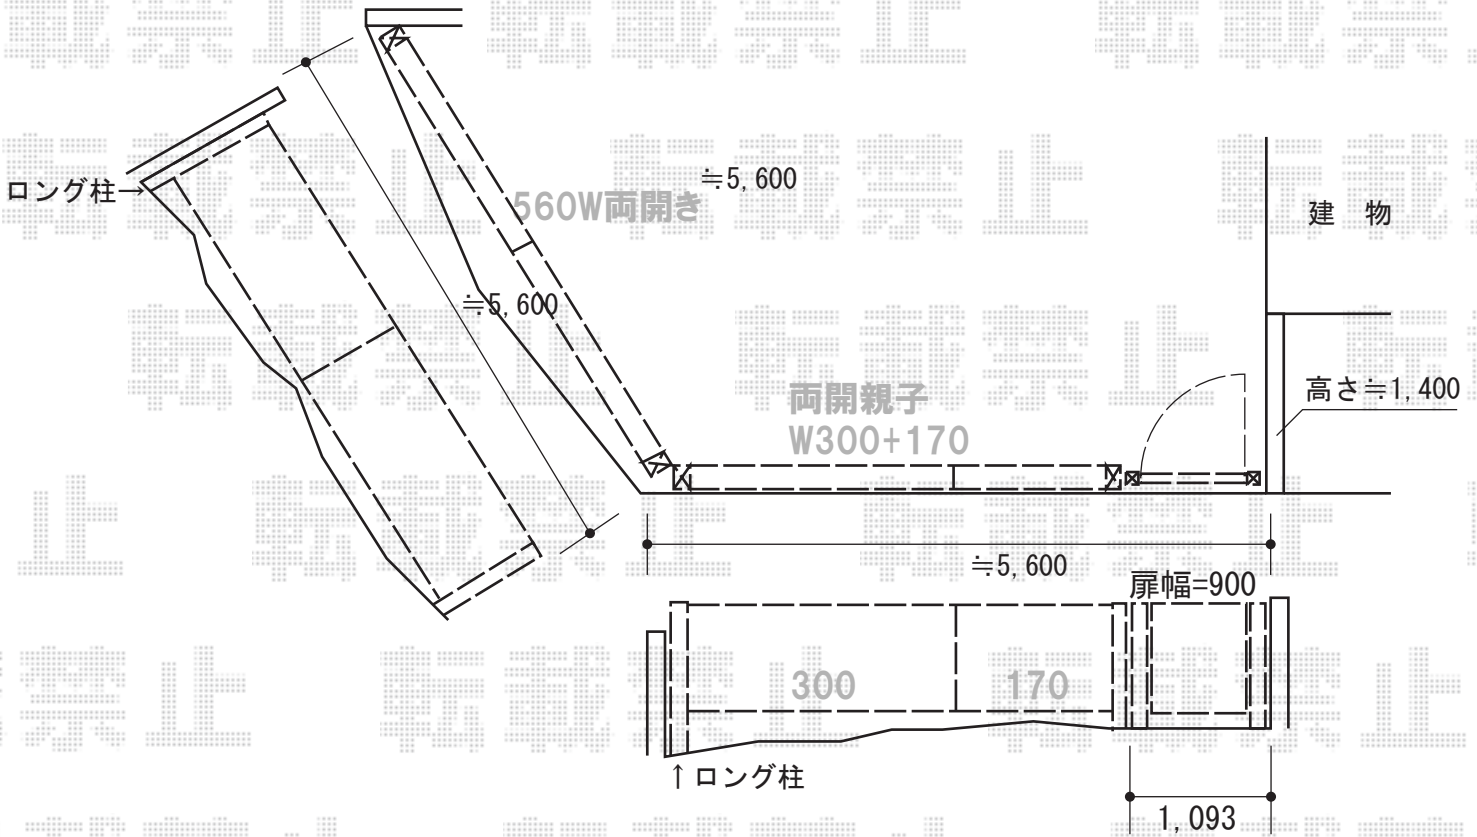

エクステリア 施工概略図

TOEX アルシャインHG ノンキャスト 両開き 560W
 開口幅=180度回転収納時：5,337mm/直線収納時：4,288mm
 全幅=5,611mm
 たたみ幅=662+662mm
 高さ=1,200mm/ロング柱使用
 色：シャイングレー
 落棒数：2本+2本

TOEX プレスタ門扉 2型 細たて棧 片開き 柱使用
 扉1枚 (W×H) = (900mm×1,200mm)
 色：シャイングレー
 錠：シリンダーPA錠 (謙錠)
 開き：内開き

TOEX アルシャインHG ノンキャスト 両開き親子 (170+300)W
 開口幅=180度回転収納時：4,477mm/直線収納時：3,558mm
 全幅=4,751mm
 たたみ幅=499+694mm
 高さ=1,200mm/ロング柱使用
 色：シャイングレー
 落棒数：1本+2本

担当者

松保