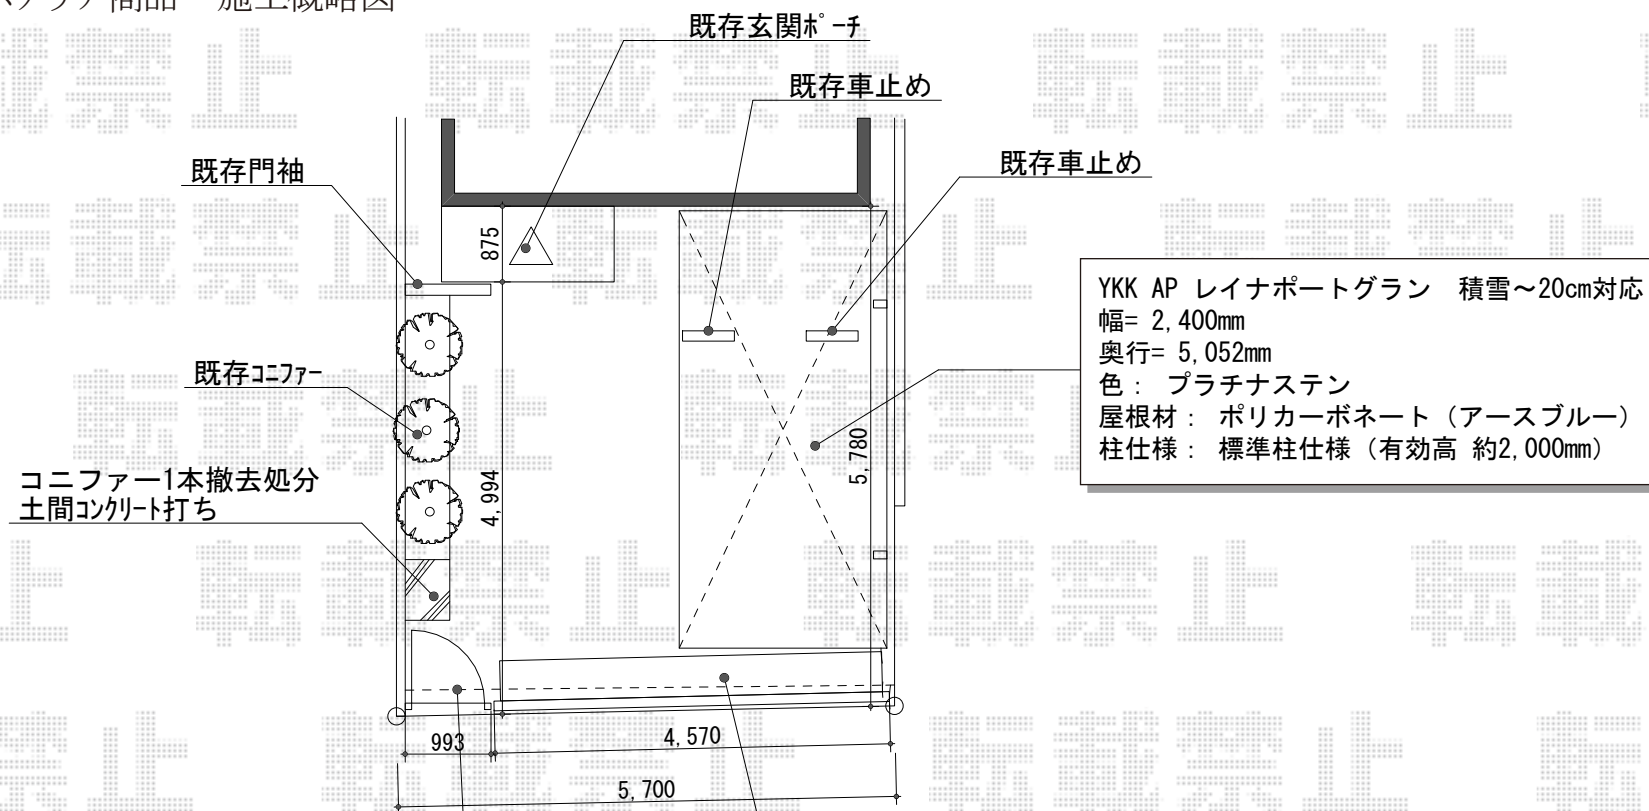

エクステリア商品 施工概略図

YKK AP レイナポートグラン 積雪~20cm対応
 幅= 2,400mm
 奥行= 5,052mm
 色: プラチナステン
 屋根材: ポリカーボネート (アースブルー)
 柱仕様: 標準柱仕様 (有効高 約2,000mm)

四国化成 USファサード ユニットシャッター TWタイプ 間口100mmピッチ対応 44B-SC
 本体 (W×H) = (全幅4,570mm×全高2,855mm)
 色: 【マロンブラウン+ステンカラー】

TOEX フェスタB型 片開き 柱使用
 扉幅 = 800mm
 扉高 = 1,000mm
 色: 【アイボリーホワイト】
 錠: 鋳物アームA錠
 開き: 内開き