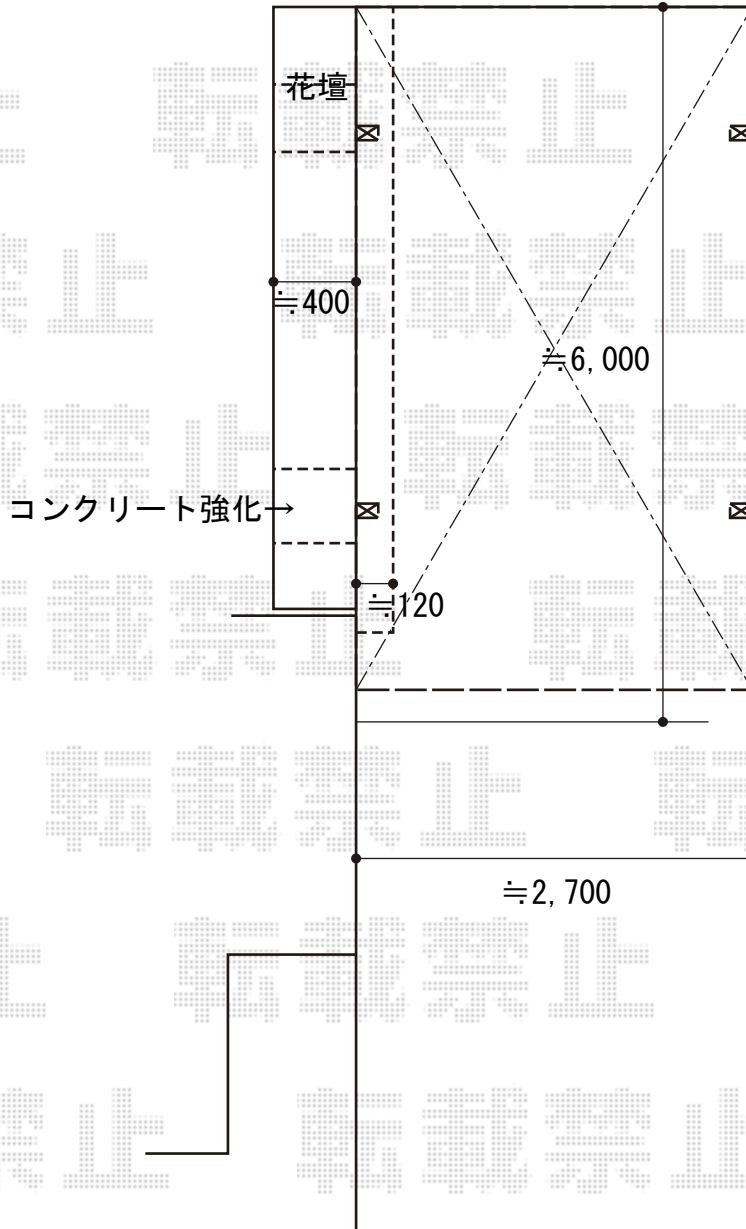

カーポート工事 施工概略図

YKK AP レイナワンポートグラン積雪~20cm対応  
幅=2,738mm  
奥行=5,052mm  
色：ブラウン  
屋根材：ポリカーボネート（スモークブラウン）  
柱仕様：ハイルーフ柱仕様（有効高 約2,355mm）

YKK AP レイナワンポートグラン積雪~20cm対応 水平式物干し（2本入り）  
色：ブラウン  
仕様：テラス用・標準  
数量：1セット