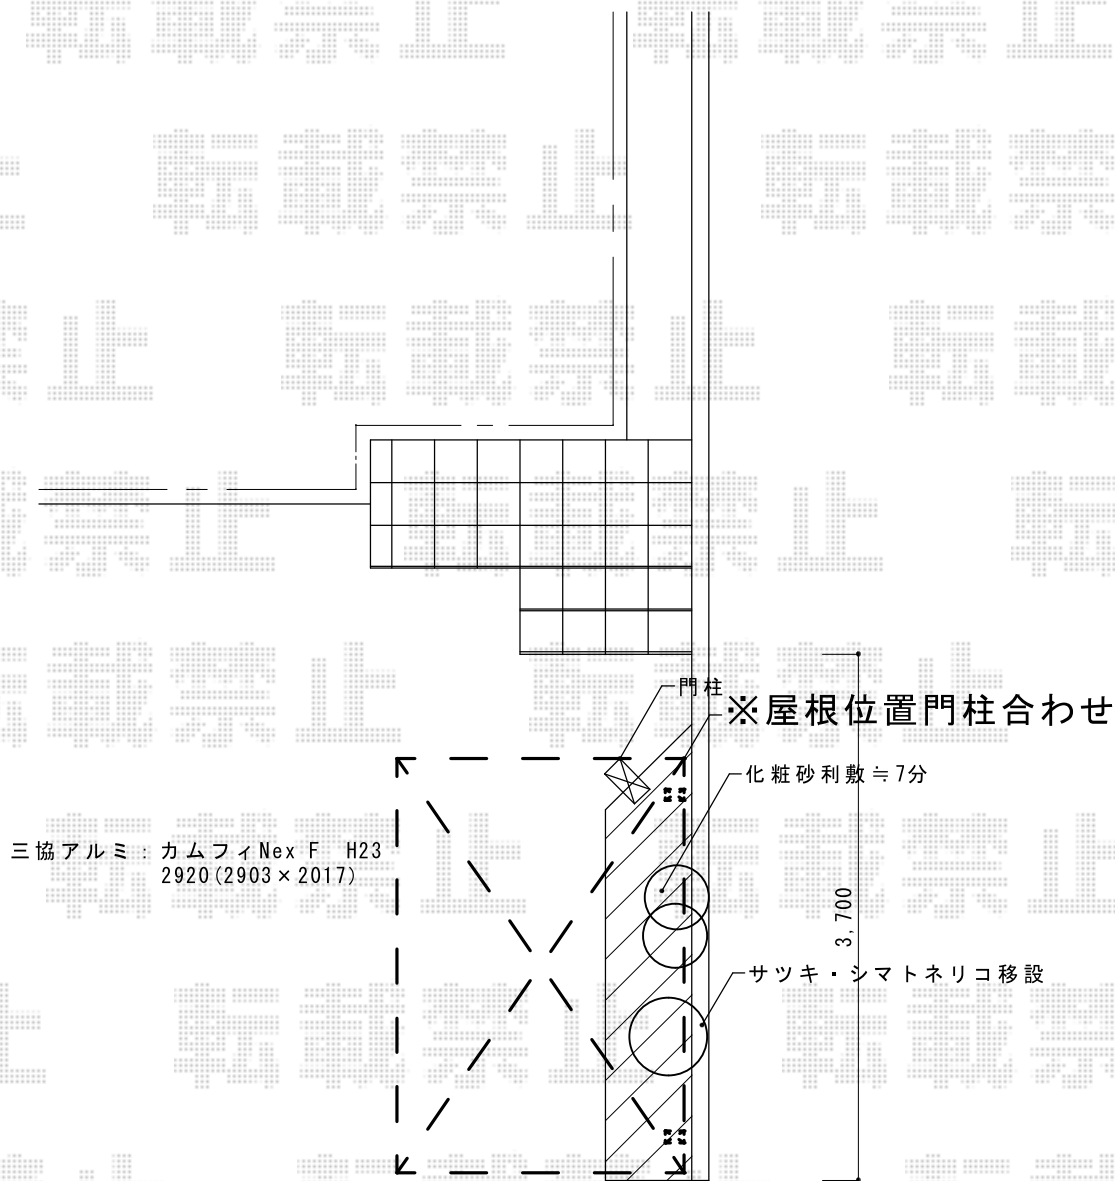

サイクルポート工事 施工概略図

三協アルミ カムフィNex F 積雪~20cm対応
幅= 2,017mm
奥行= 2,903mm
色： サンシルバー
屋根材： 熱線遮断ポリカーボネート（ブルースモーク）
柱仕様： ロング柱仕様（有効高約2,310mm）

担当者

谷岡