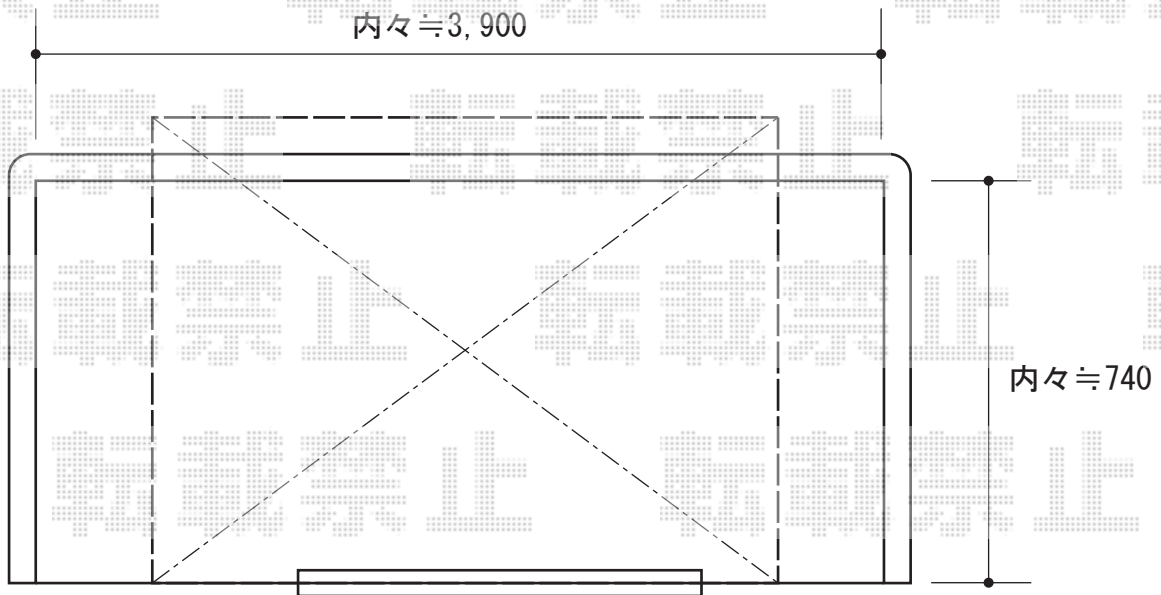

オーニング 施工概略図

トステム 彩風C型 手動式
間口= 関東間1.5間 (2,730mm)
出幅= 1,250mm
本体色: ナチュラルシルバー
キャンバス色: ポリエステル (シルバーグレーP)
駆動: 手動式/【仮】外観右駆動
クランクハンドル: 長さ1,500mm
フリル: なし
追加部材: ベースプレート L600・13mmスペーサーセツ)×2

担当者

松保