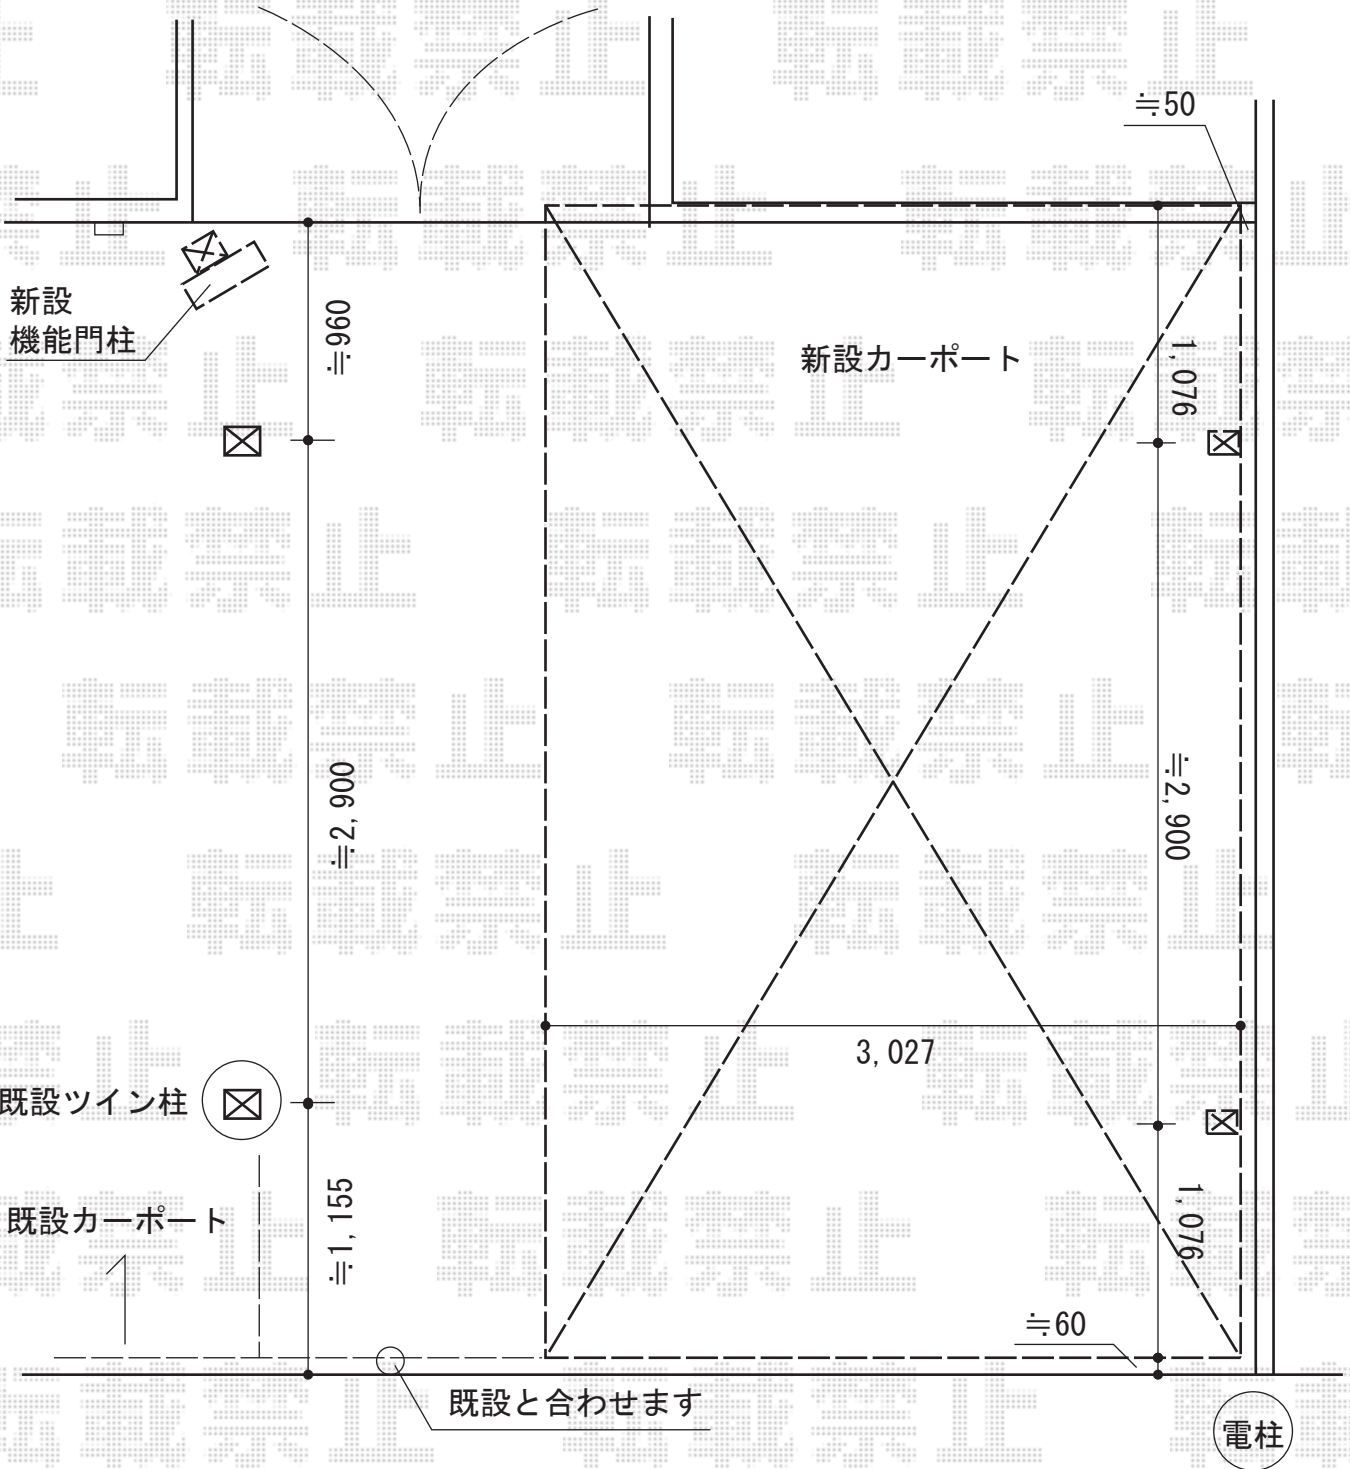

エクステリア商品 施工概略図

YKK AP エフルージュグラン 積雪~20cm対応
 幅=3,027mm
 奥行=5,052mm
 色：プラチナステン
 屋根材：熱線遮断ポリカーボネート（アースブルーマット調）
 柱仕様：ハイルーフ柱仕様（有効高 約2,350mm）

TOEX ファンクションユニット アクシィ1型
 柱セット：加工無し×1セット
 ポスト：アクシィ横型ポスト前入れ前取り出し×1セット
 ポスト取付部品：横型用×1セット