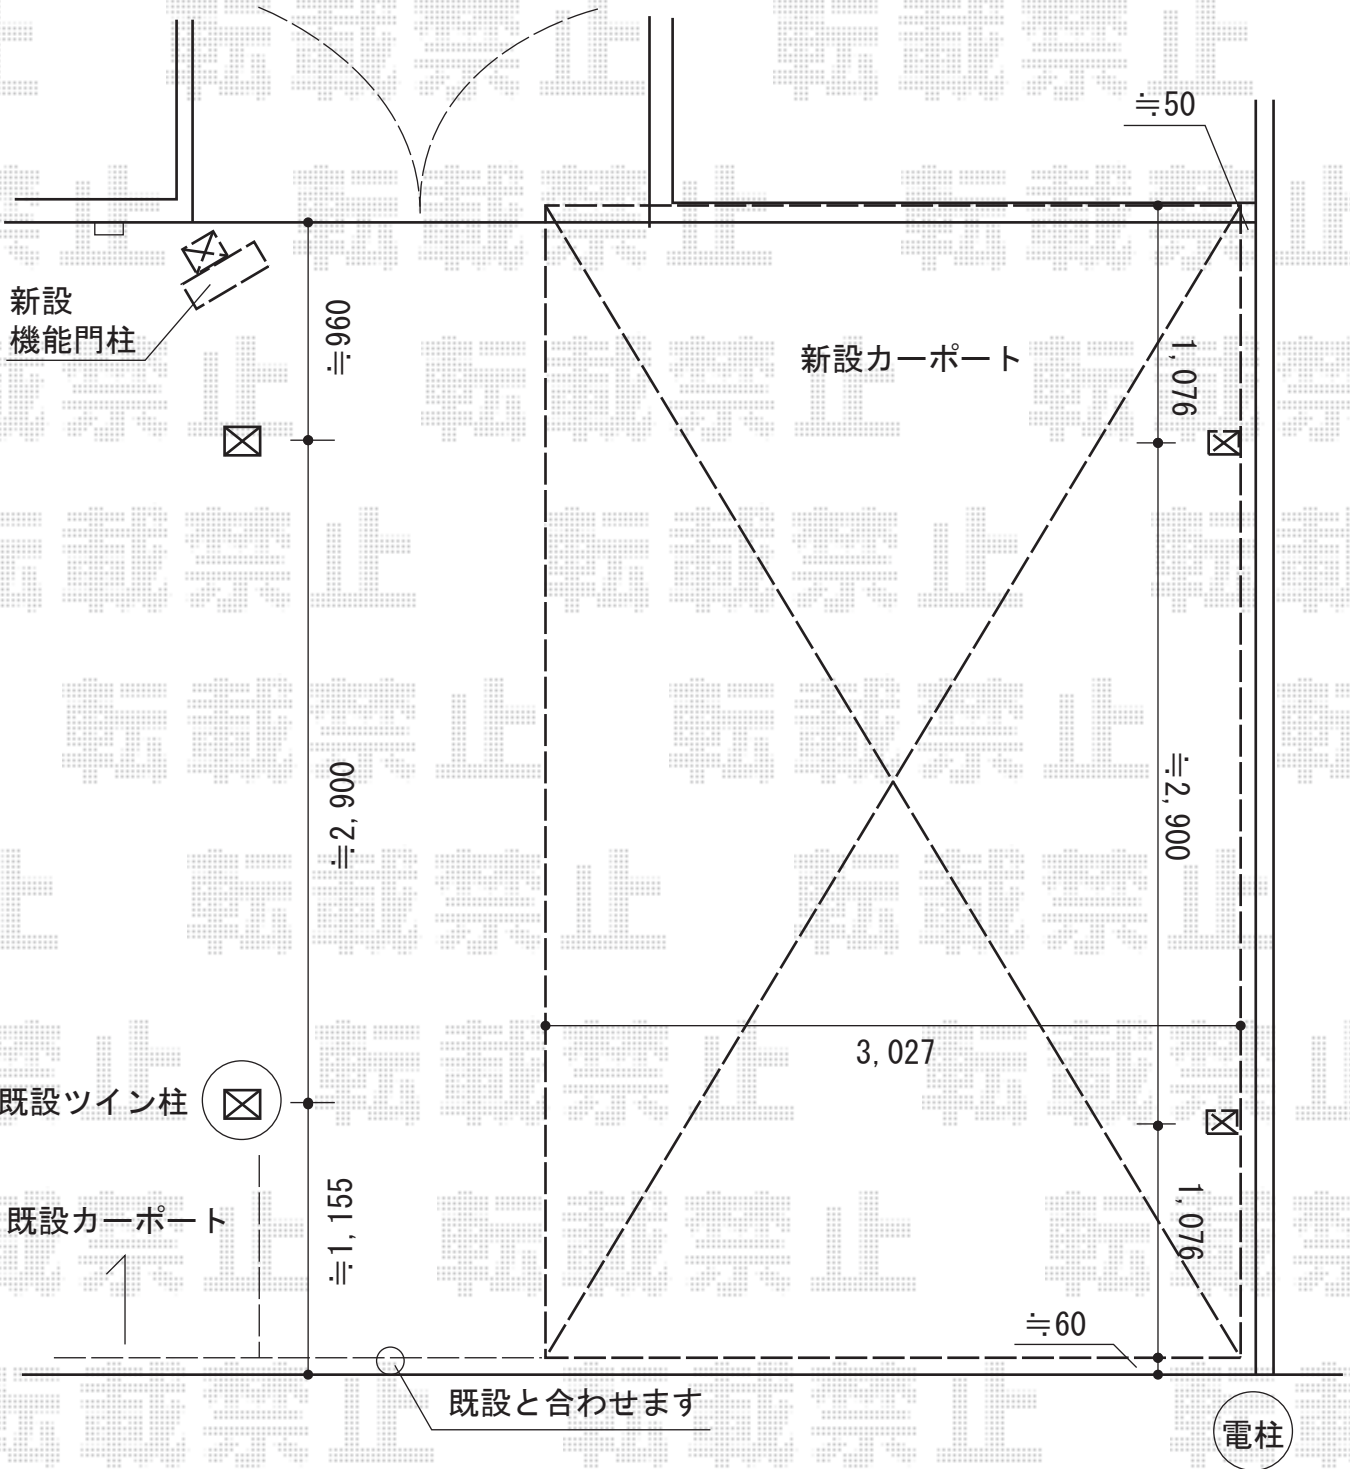

# エクステリア商品 施工概略図

YKK AP エフルージュグラン 積雪~20cm対応  
 幅=3,027mm  
 奥行=5,052mm  
 色：プラチナステン  
 屋根材：熱線遮断ポリカーボネート（アースブルーマット調）  
 柱仕様：ハイルーフ柱仕様（有効高 約2,350mm）

TOEX ファンクションユニット アクシィ1型  
 柱セット：加工無し×1セット  
 ポスト：アクシィ横型ポスト前入れ前取り出し×1セット  
 ポスト取付部品：横型用×1セット