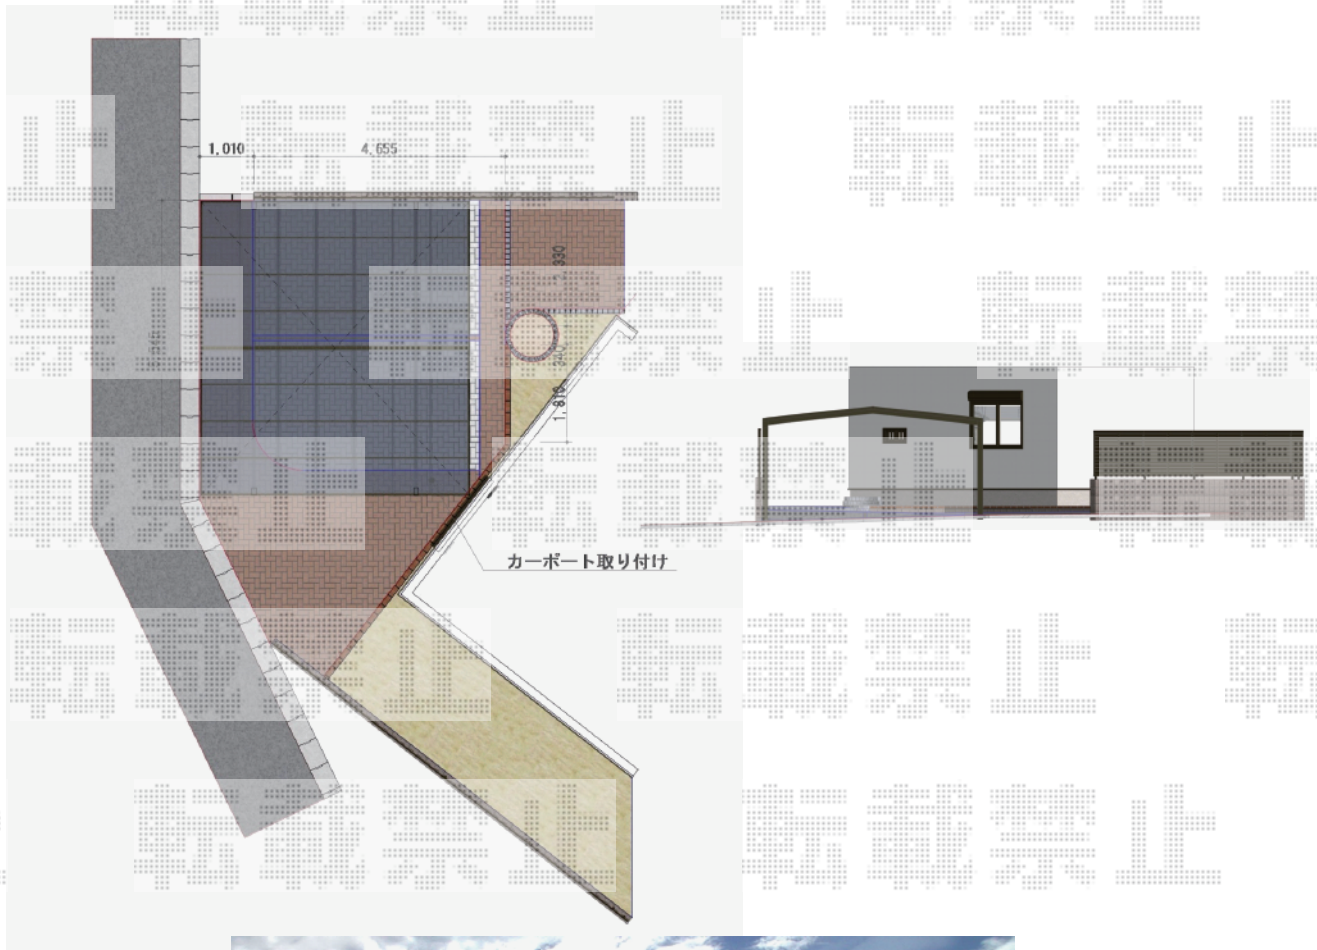

カーポート工事 施工概略図

トステム カーブポートシグマIII ワイド 積雪～20cm対応
幅= 5,443mm
奥行= 4,980mm
色： オータムブラウン
屋根材： 熱線吸収ポリカーボネート（ライトブルーマット調）
柱仕様： ロング柱23仕様（有効高 約2,300mm）

担当者

谷岡