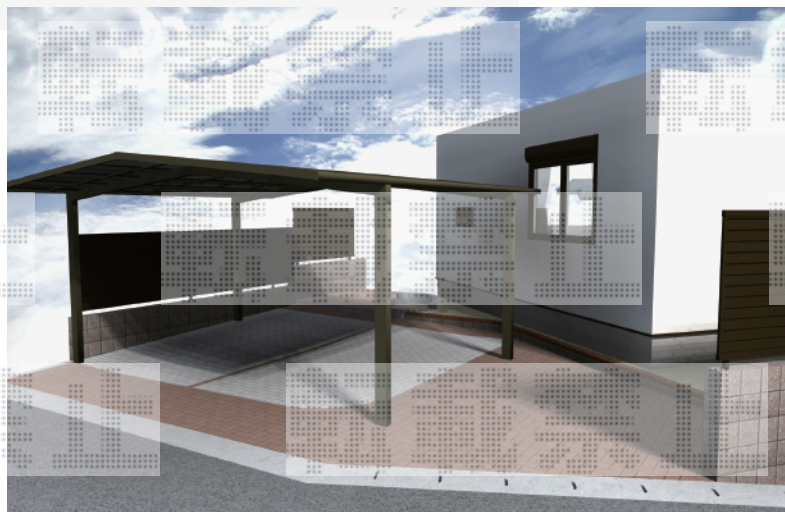

カーポート工事 施工概略図

トステム カーブポートシグマIII ワイド 積雪～20cm対応
幅= 5,443mm
奥行= 4,980mm
色： オータムブラウン
屋根材： 熱線吸収ポリカーボネート（ライトブルーマット調）
柱仕様： ロング柱23仕様（有効高 約2,300mm）

担当者

谷岡