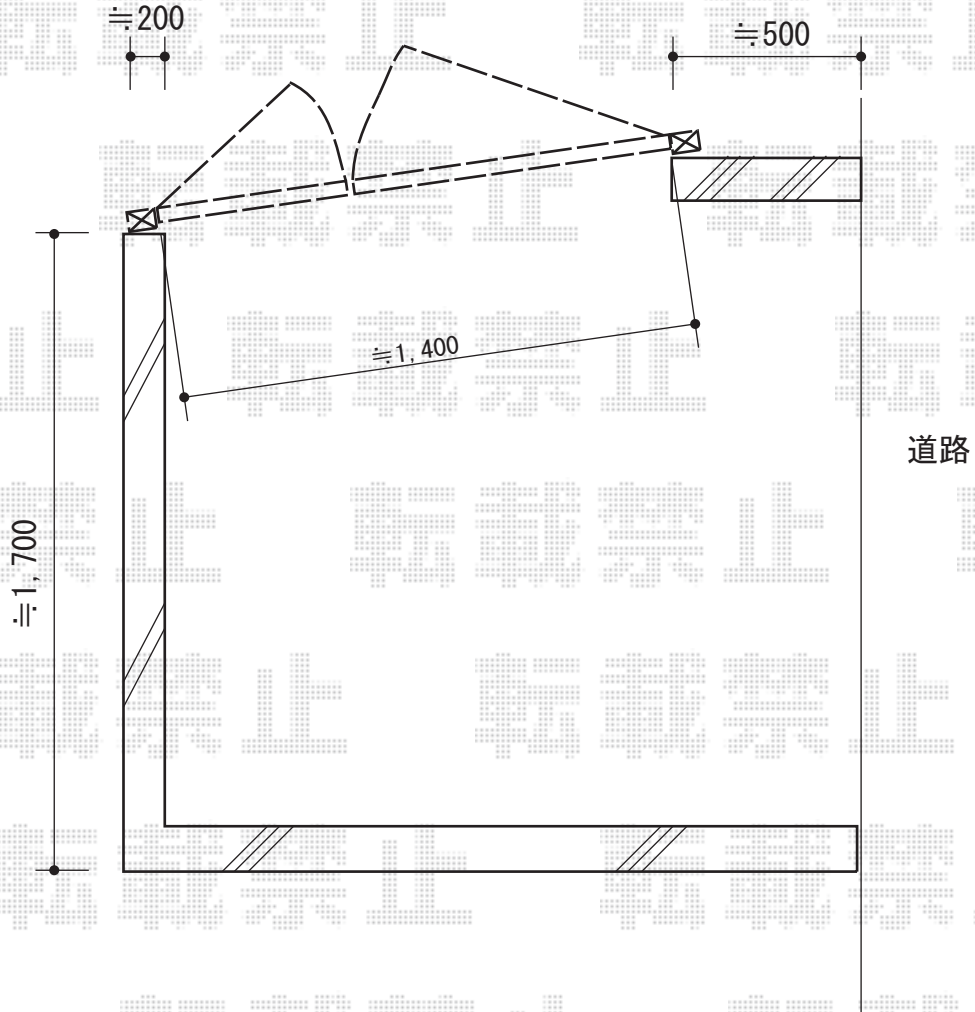

門扉 施工概略図

TOEX エルマージュ 1型 両開き親子 柱使用
扉1枚 (W×H) = (500mm・900mm×1,200mm)
本体・柱色：マイルドブラック
錠：鋳物アーム錠
開き：内開き
化粧材：バロックチーク

2014-6-228930

担当者

竹下