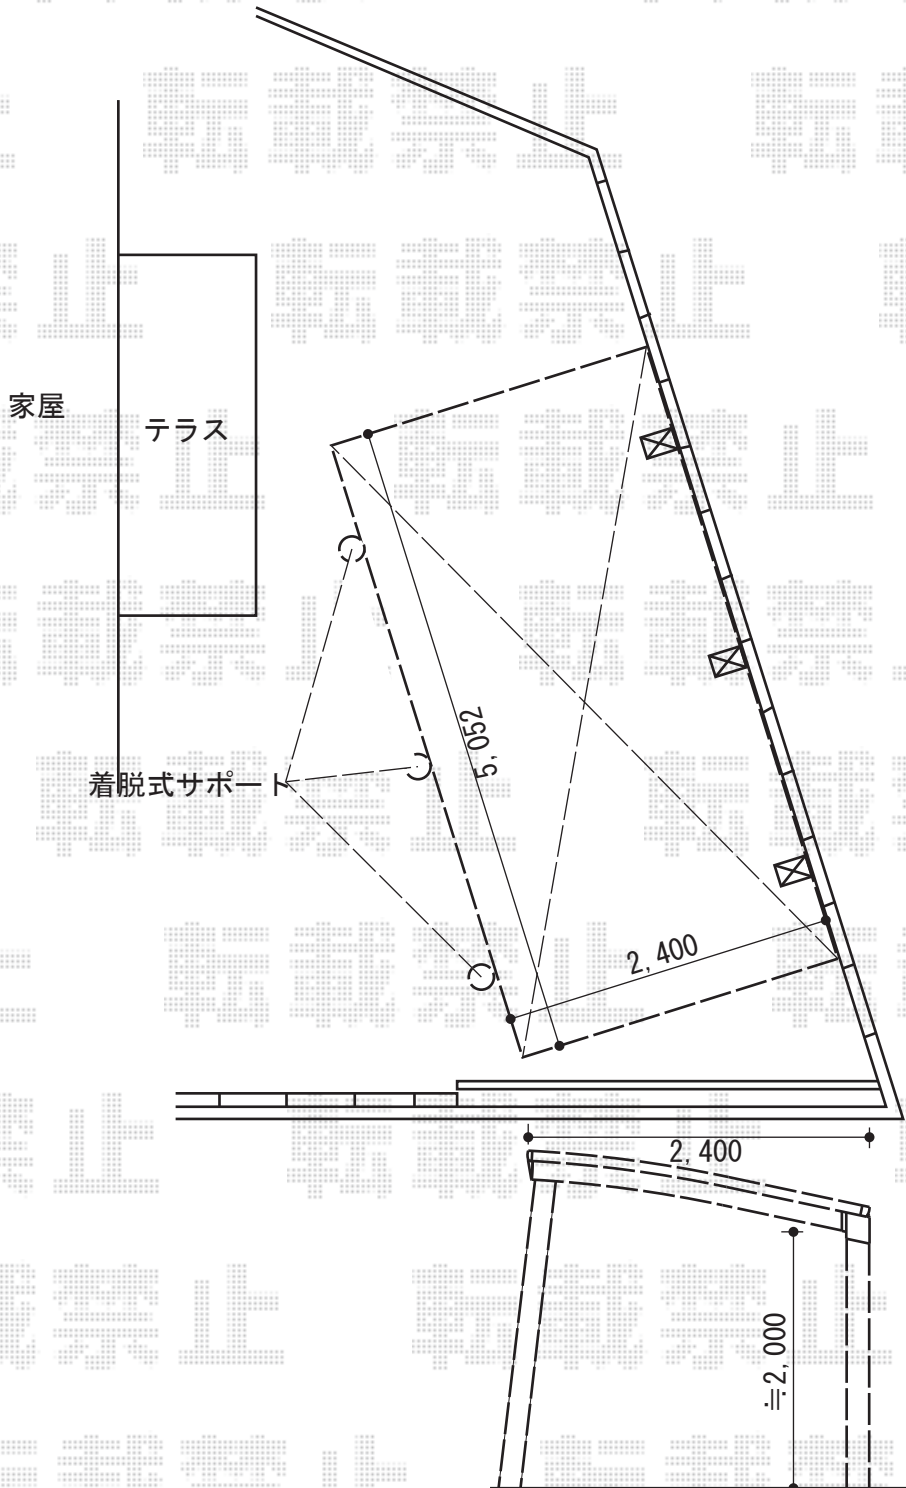

カーポート工事 施工概略図

YKK AP レイナポートグラン50 積雪~50cm対応  
幅= 2,400mm  
奥行= 5,052mm  
色: ブラウン  
屋根材: 【未定】熱線遮断ポリカーボネート (アースブルーマット調)  
柱仕様: 標準柱仕様 (有効高 約2,000mm)

YKK AP レイナポートグラン50用 標準・ハイルーフ兼用 着脱式サポート(3本入り)  
色: ブラウン  
数量: 1セット