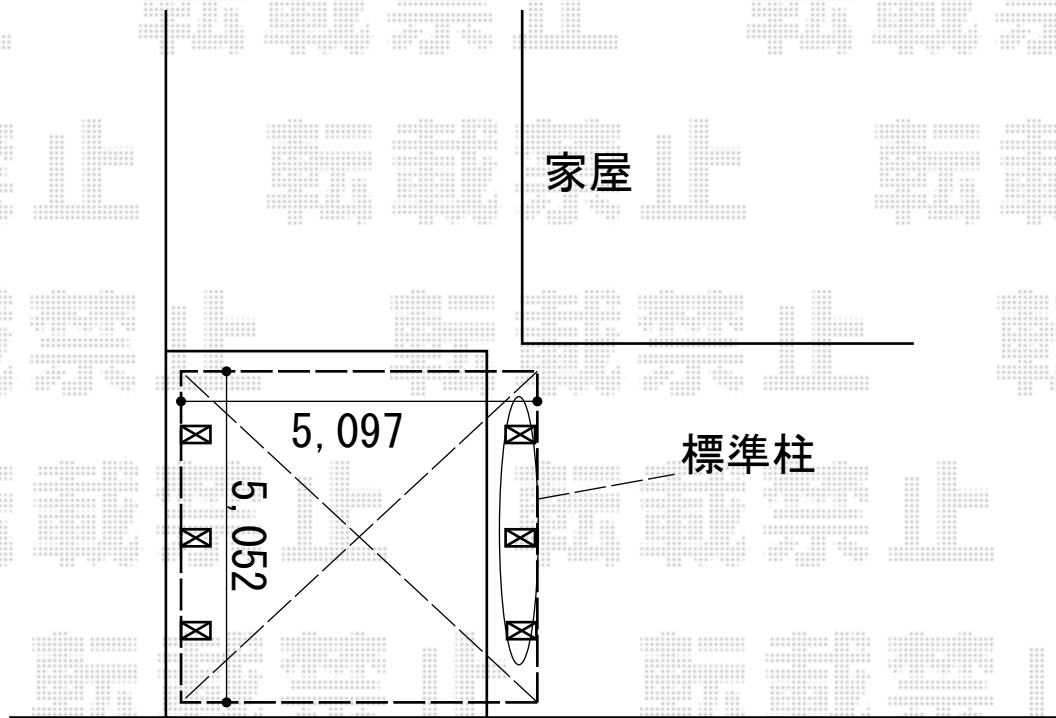

# カーポート工事 施工概略図

YKK AP レイナツインポートグラン50 積雪50cm対応  
幅= 5,097mm  
奥行= 5,052mm  
色： カームブラック  
屋根材： ポリカーボネート（アースブルー）  
柱仕様： 左側柱：ハイルーフ柱仕様（有効高 約2,350mm）  
右側柱：標準柱仕様（有効高 約2,000mm）

担当者	酒井
-----	----