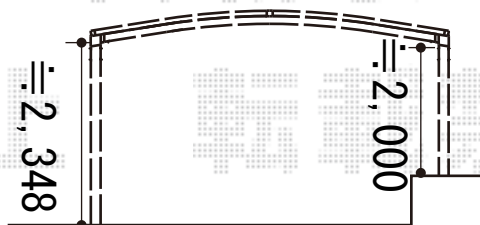

# カーポート工事 施工概略図

YKK AP レイナツインポートグラン50 積雪50cm対応  
幅= 5,097mm  
奥行= 5,052mm  
色： カームブラック  
屋根材： ポリカーボネート（アースブルー）  
柱仕様： 左側柱：ハイルーフ柱仕様（有効高 約2,350mm）  
右側柱：標準柱仕様（有効高 約2,000mm）

担当者	酒井
-----	----