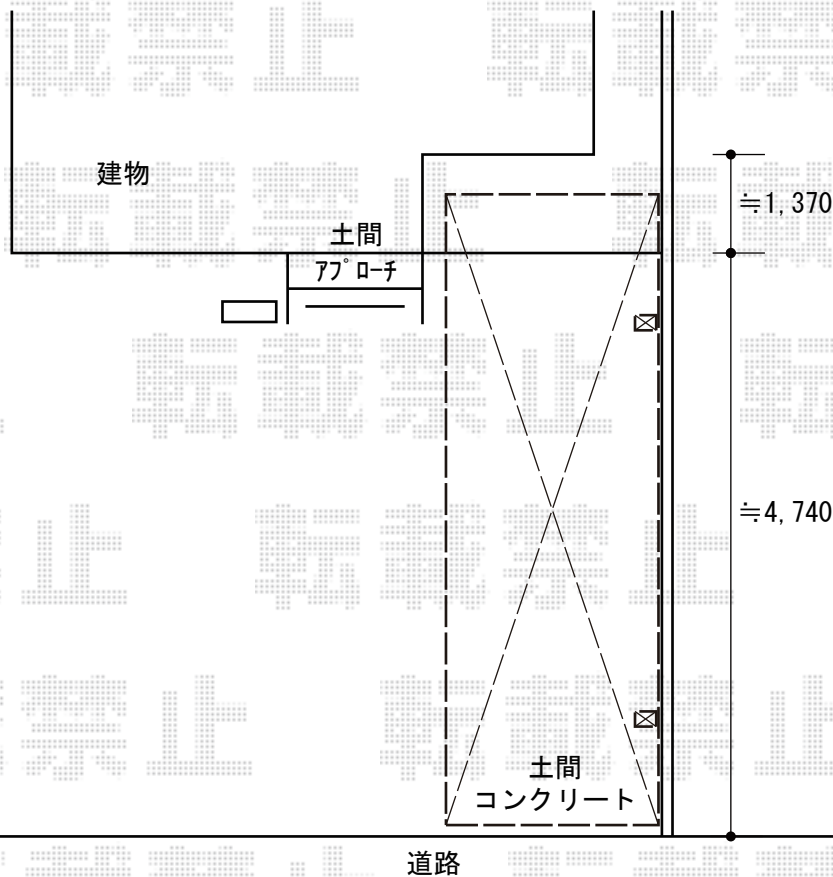

カーポート+物置 施工概略図

タクボ物置 グランプレステージジャスト 1879×750×2100  
 間口= 1,879mm  
 奥行= 750mm  
 高さ= 2,100mm  
 色： チャコールブラック  
 屋根タイプ： 標準型  
 耐荷重タイプ： 一般型  
 棚タイプ： 全面棚タイプ  
 数量： 1台

YKK AP レイナポートグラン 積雪~20cm対応  
 幅= 2,400mm  
 奥行= 5,052mm  
 色： カームブラック  
 屋根材： 熱線遮断ポリカーボネート(クリアマット)  
 柱仕様： 標準柱仕様 (有効高 約2,000mm)