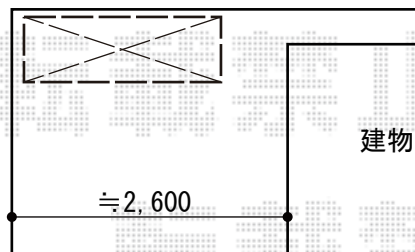

カーポート+物置 施工概略図

タクボ物置 グランプレステージジャスト 1879×750×2100  
 間口= 1,879mm  
 奥行= 750mm  
 高さ= 2,100mm  
 色： チャコールブラック  
 屋根タイプ： 標準型  
 耐荷重タイプ： 一般型  
 棚タイプ： 全面棚タイプ  
 数量： 1台

YKK AP レイナポートグラン 積雪~20cm対応  
 幅= 2,400mm  
 奥行= 5,052mm  
 色： カームブラック  
 屋根材： 熱線遮断ポリカーボネート(クリアマット)  
 柱仕様： 標準柱仕様 (有効高 約2,000mm)