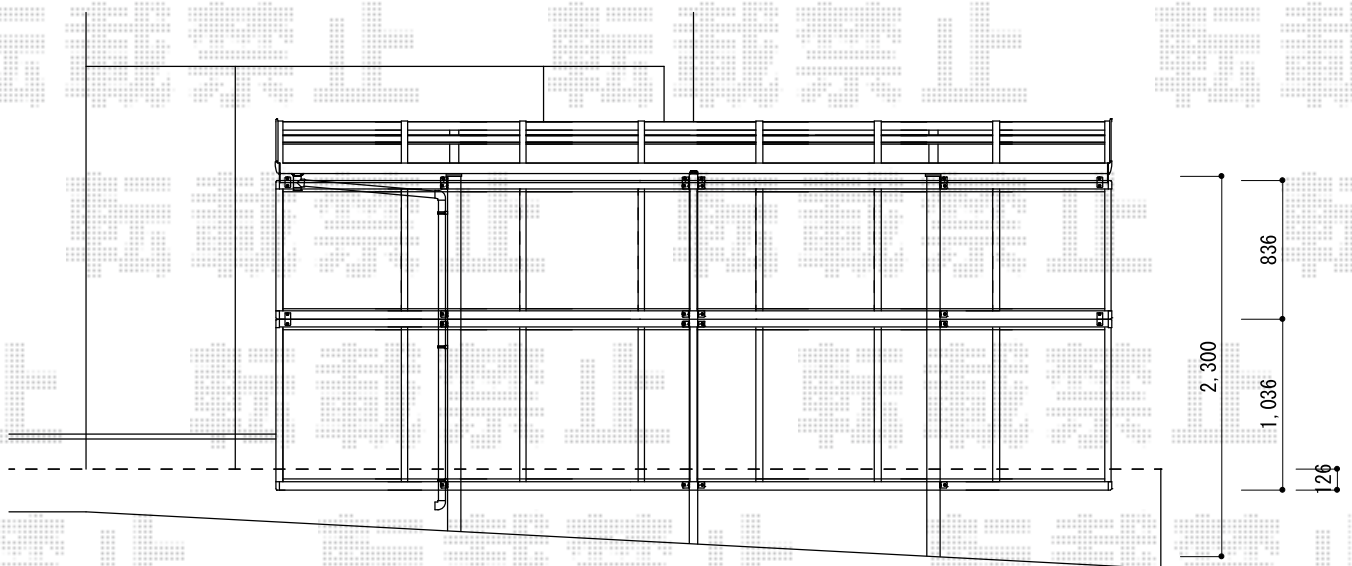

カーポート工事 施工概略図

YKK AP レイナワンポートグラン 積雪～20cm対応
幅= 2,738mm
奥行= 5,052mm
色： カームブラック
屋根材： ポリカーボネート（トーマイマット）
柱仕様： ハイルフ柱仕様（有効高 約2,300mm）

YKK AP レイナワンポートグラン 積雪～20cm対応 サイドパネル
奥行サイズ： 51用
高さ： 19H
色： カームブラック
パネル材： ポリカーボネート（トーマイマット）