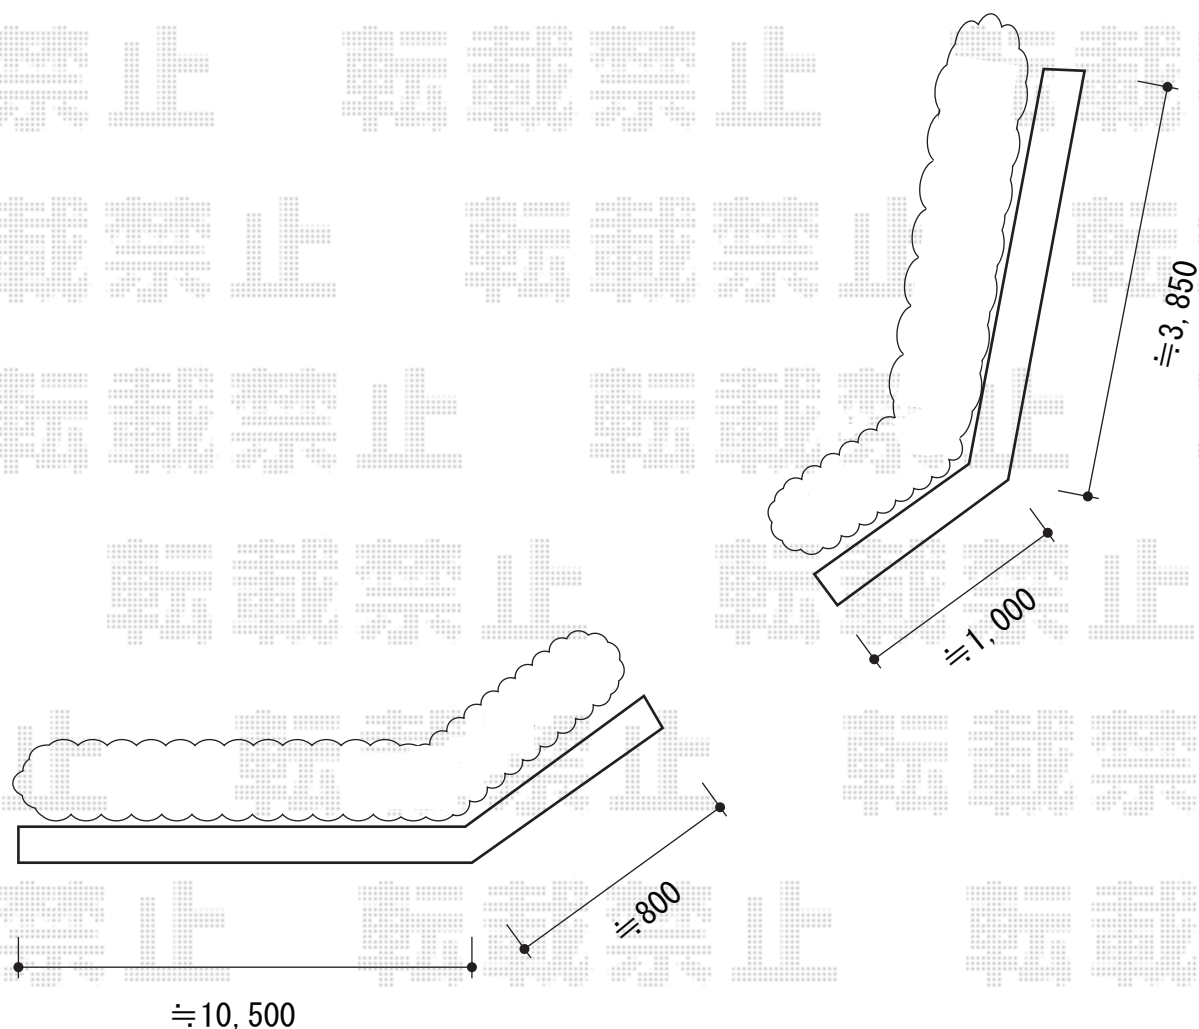

フェンス 施工概略図

TOEX プレスタフェンス8型<横ルーバー> フリーポールタイプ

本体1枚(W×H) = (1,979.5×800mm) × 9枚

柱 : T-8×14本

部品セット : T-8×14セット

目隠しコーナー継手(出隅用) : T-8×2セット

端部カバー : 【縦枠・縦棧各2本】T-8×1セット

【切詰用・縦枠・縦棧各1本】T-8×2セット

端部部材 : T-8×2セット

端部キャップ : 2セット

色 : シャイングレー

担当者

栢田