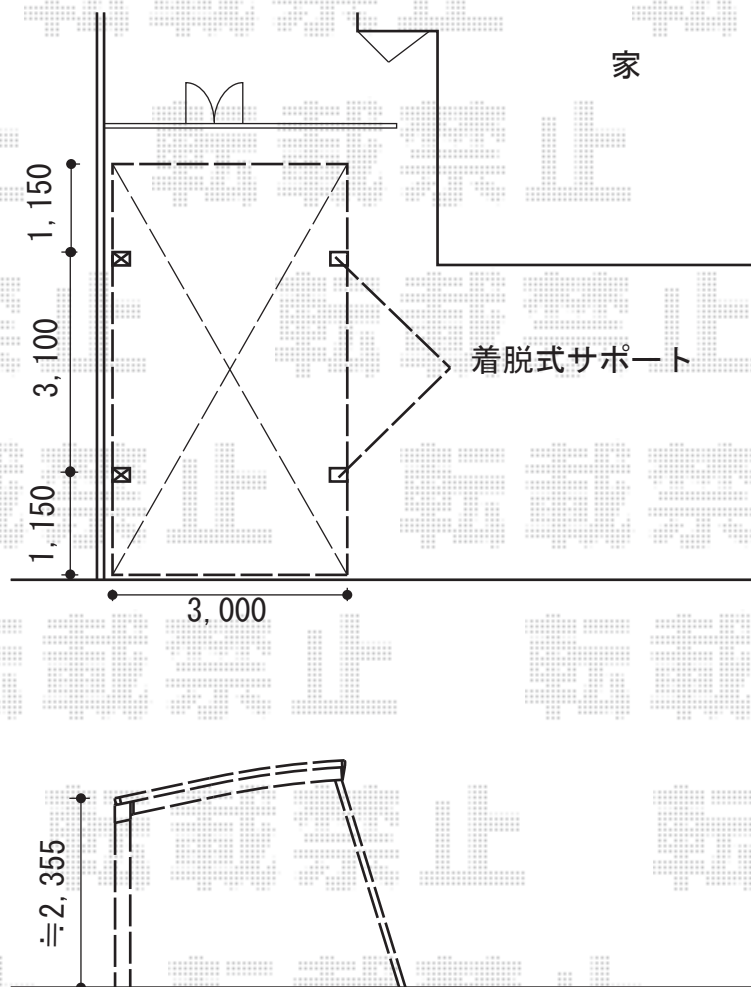

カーポート工事 施工概略図

YKK AP レイナポートグラン 積雪～20cm対応

幅= 3,000mm

奥行= 5,400mm

色： プラチナステン

屋根材： 熱線遮断ポリカーボネート（アースブルーマット調）

柱仕様： ハイルーフ柱仕様（有効高 約2,350mm）

YKK AP レイナポートグラン用 着脱式サポート（2本入り1セット）

柱仕様： ハイルーフ柱仕様（有効高 約2,350mm）

色： プラチナステン

担当者

酒井