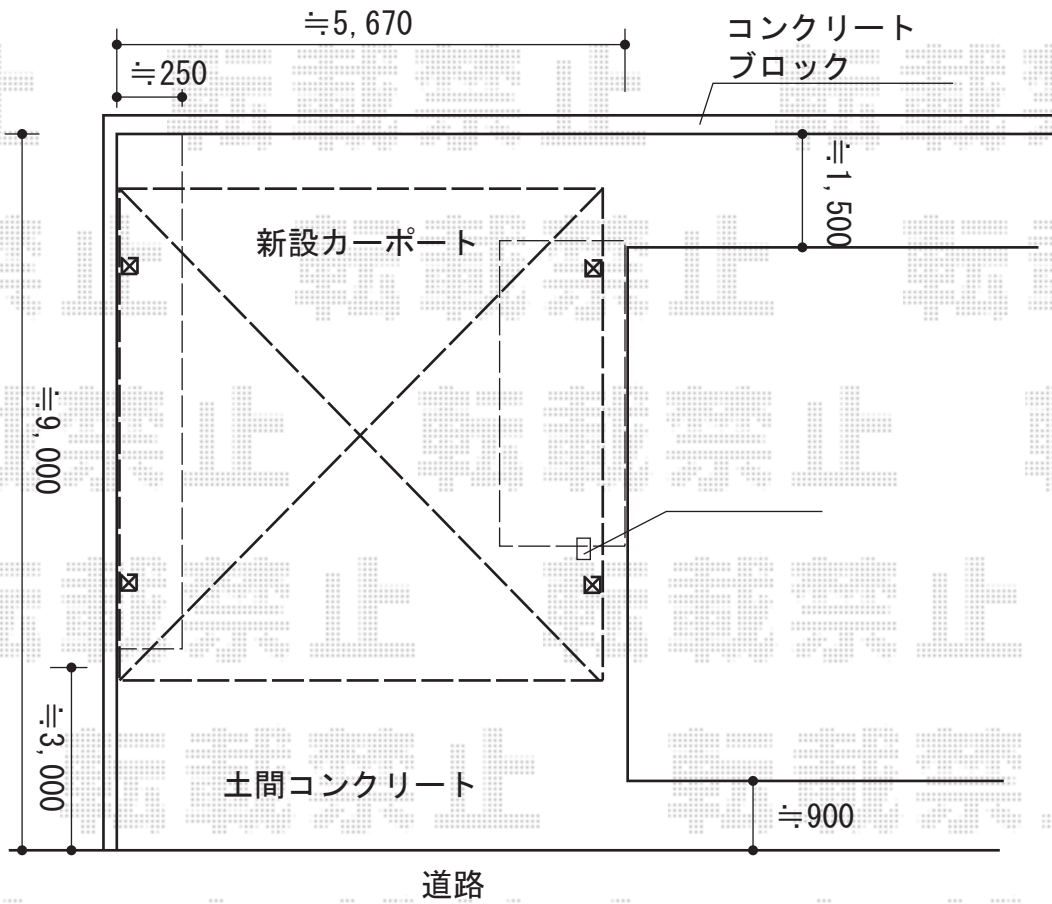

カーポート 施工概略図

YKK AP レイナツインポートグラン 積雪~20cm対応
 幅= 5,392mm
 奥行= 5,052mm
 色: プラチナステン
 屋根材: ポリカーボネート (トーマイマット)
 柱仕様: ハイルフ柱仕様 (有効高 約2,350mm)

担当者	岩崎
-----	----