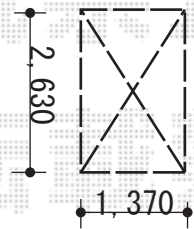

カーポート・物置工事 施工概略図

YKK AP レイナツインポートグラン 積雪~20cm対応
幅= 5,983mm
奥行= 5,400mm
色 : ブラウン
屋根材 : 熱線遮断ポリカーボネート(クリアマット)
柱仕様 : ハイルフ柱仕様 (有効高 約2,350mm)

稲葉物置 ネクスタ 一般型 ハイルフ 2630×1370×2320
間口= 2,630mm
奥行= 1,370mm
高さ= 2,320mm
色 : メープルブラウン
屋根タイプ : 標準型
耐荷重タイプ : 一般型
数量 : 1台

稲葉物置 アンカープレートU※4個入
数量 : 1セット
雨樋 (ネクスタ 一般型 ハイルフ用)
数量 : 1セット

2014-6-229117

担当者

酒井