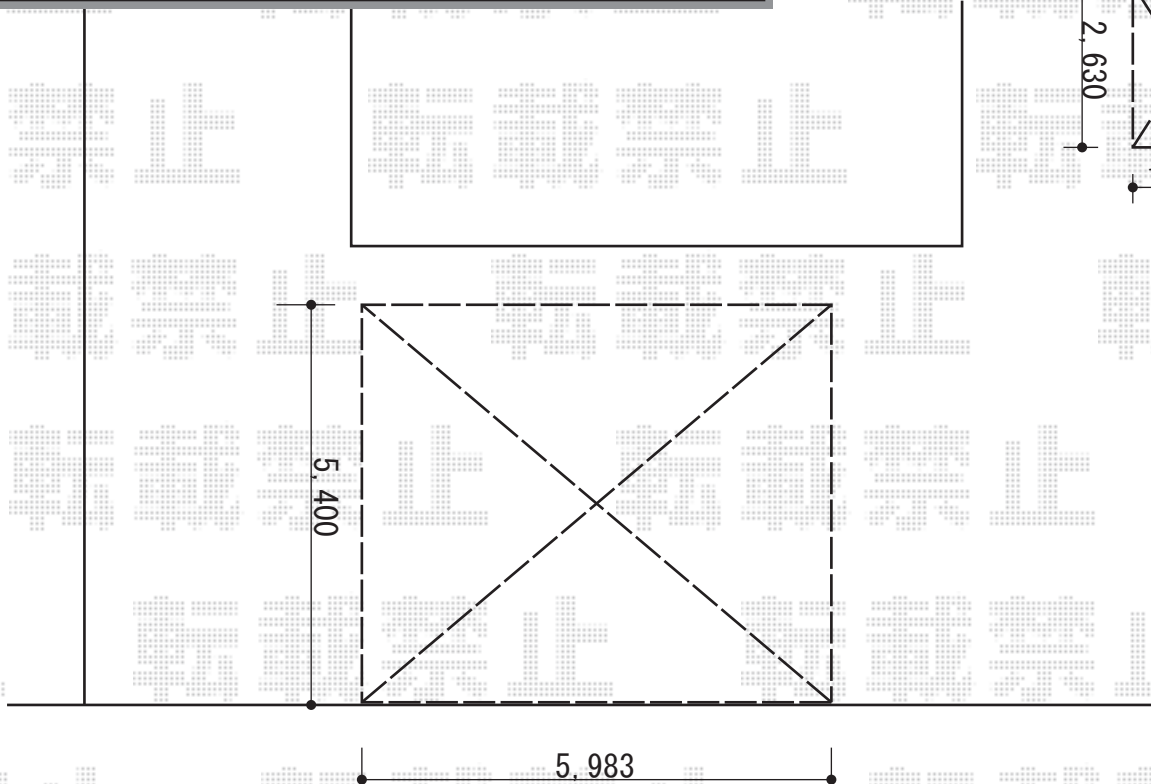

カーポート・物置工事 施工概略図

YKK AP レイナツインポートグラン 積雪~20cm対応
幅= 5,983mm
奥行= 5,400mm
色 : ブラウン
屋根材 : 熱線遮断ポリカーボネート(クリアマット)
柱仕様 : ハイルフ柱仕様 (有効高 約2,350mm)

稲葉物置 ネクスタ 一般型 ハイルフ 2630×1370×2320
間口= 2,630mm
奥行= 1,370mm
高さ= 2,320mm
色 : メープルブラウン
屋根タイプ : 標準型
耐荷重タイプ : 一般型
数量 : 1台

稲葉物置 アンカープレートU※4個入
数量 : 1セット
雨樋 (ネクスタ 一般型 ハイルフ用)
数量 : 1セット

2014-6-229117

担当者

酒井