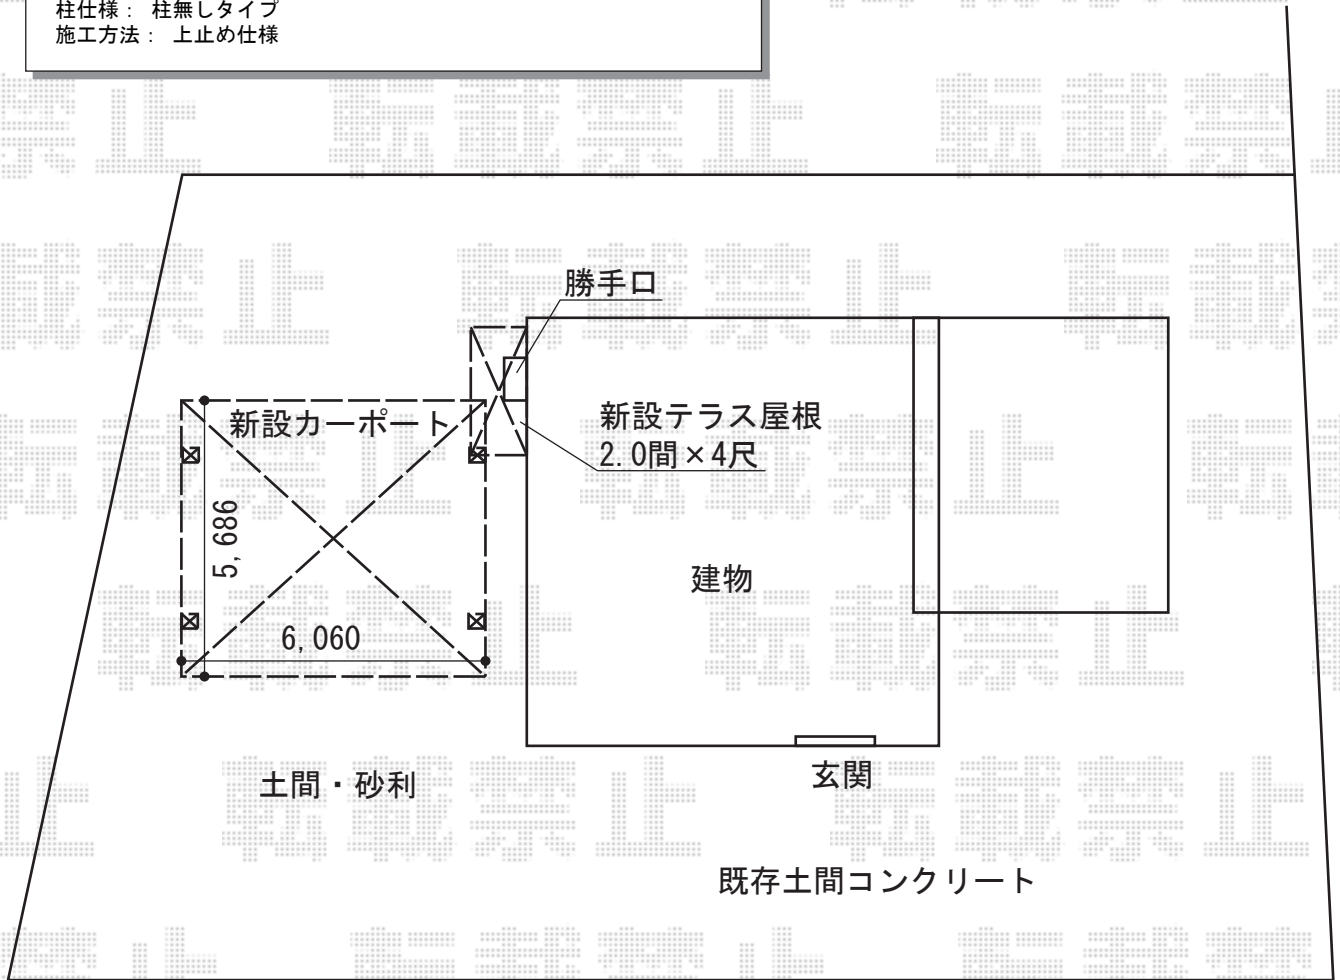

エクステリア商品 施工概略図

トステム カーポートシグマIII ワイド 積雪~20cm対応
幅= 6,060mm
奥行= 5,686mm
色： シャイングレー
屋根材： 熱線吸収アクアポリカーボネート（ライトブルー）
柱仕様： ロング柱23仕様（有効高 約2,300mm）

トステム ライザーテラスII F型 ルーフタイプ 単体 積雪~20cm対応
間口= 関東間2.0間（方杖芯々3,660mm 屋根幅3,660mm）
出幅= 4尺（1,185mm）
色： シャイングレー
屋根材： 熱線吸収アクアポリカーボネート（ライトブルー）
柱仕様： 柱無しタイプ
施工方法： 上止め仕様