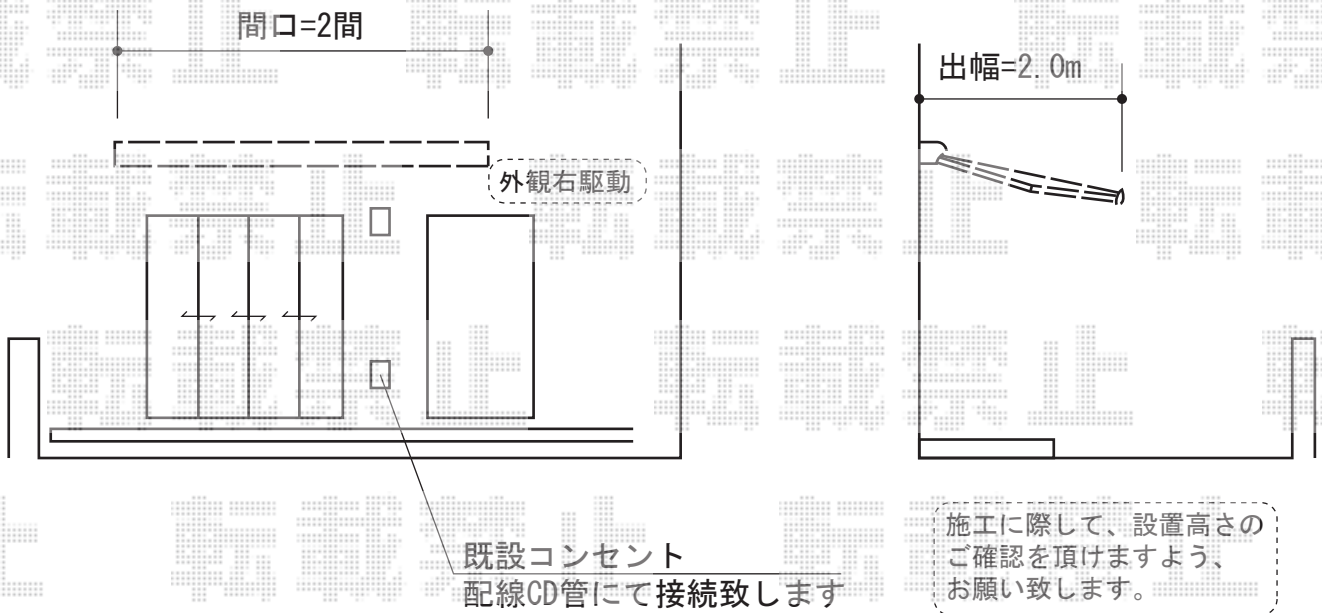

# オーニング 施工概略図

トステム 彩風C型 手動式  
間口= 関東間2.0間 (3,640mm)  
出幅= 2,000mm  
本体色： ホワイト  
キャンバス色： ポリエステル ブルーP  
駆動： 手動式/外観右駆動  
クランクハンドル： 長さ1,500mm  
追加部材： ベースプレート一式

担当者

松保