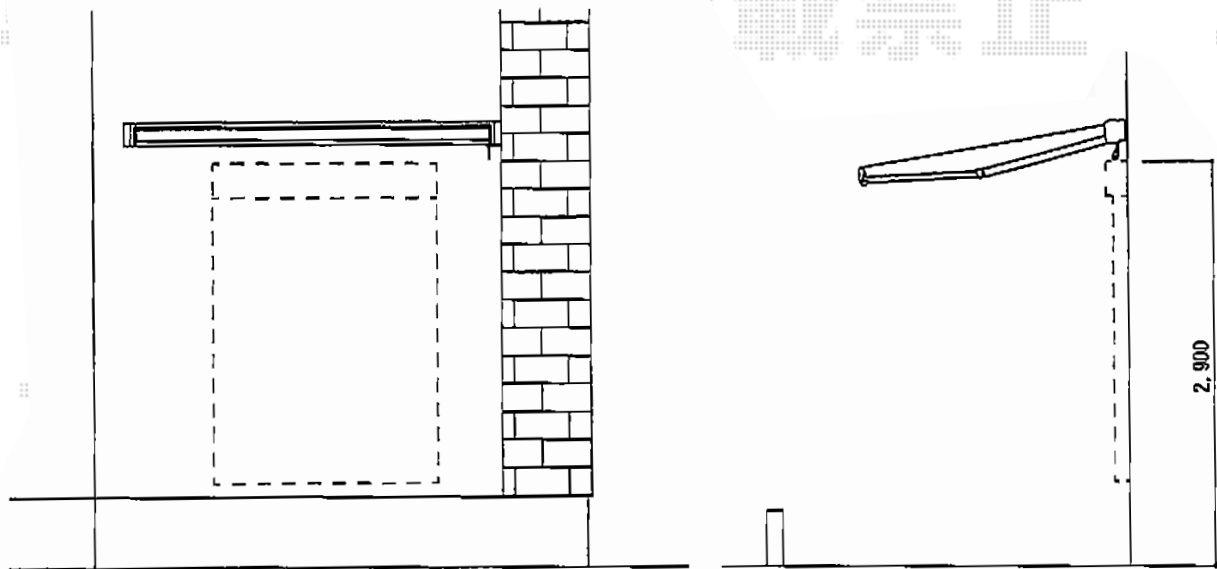

オーニング 施工概略図

トステム 彩風S型 手動式
 間口= 関東間1.5間 (2,730mm)
 出幅= 2,000mm
 本体色: シャイングレー
 キャンバス色: ポリエステル (ブリティッシュグリーンP)
 駆動: 手動式/外観右駆動
 クランクハンドル: 長さ1,750mm
 追加部材: ベースプレート式

担当者

竹下