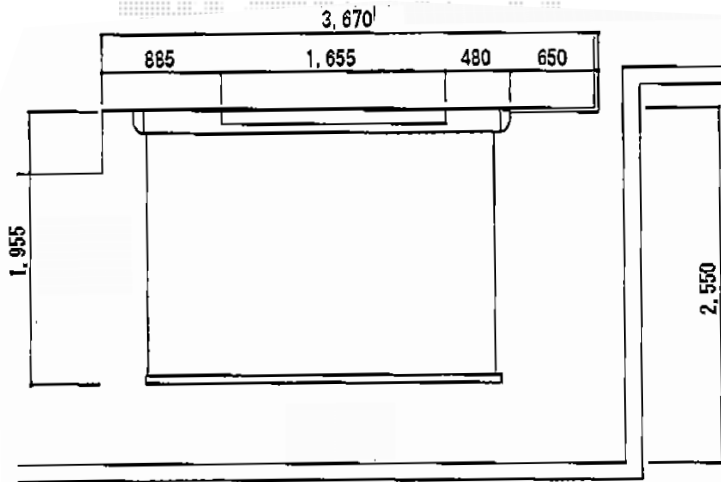

オーニング 施工概略図

トステム 彩風S型 手動式
 間口= 関東間1.5間 (2,730mm)
 出幅= 2,000mm
 本体色: シャイングレー
 キャンバス色: ポリエステル (ブリティッシュグリーンP)
 駆動: 手動式/外観右駆動
 クランクハンドル: 長さ1,750mm
 追加部材: ベースプレート式

担当者

竹下