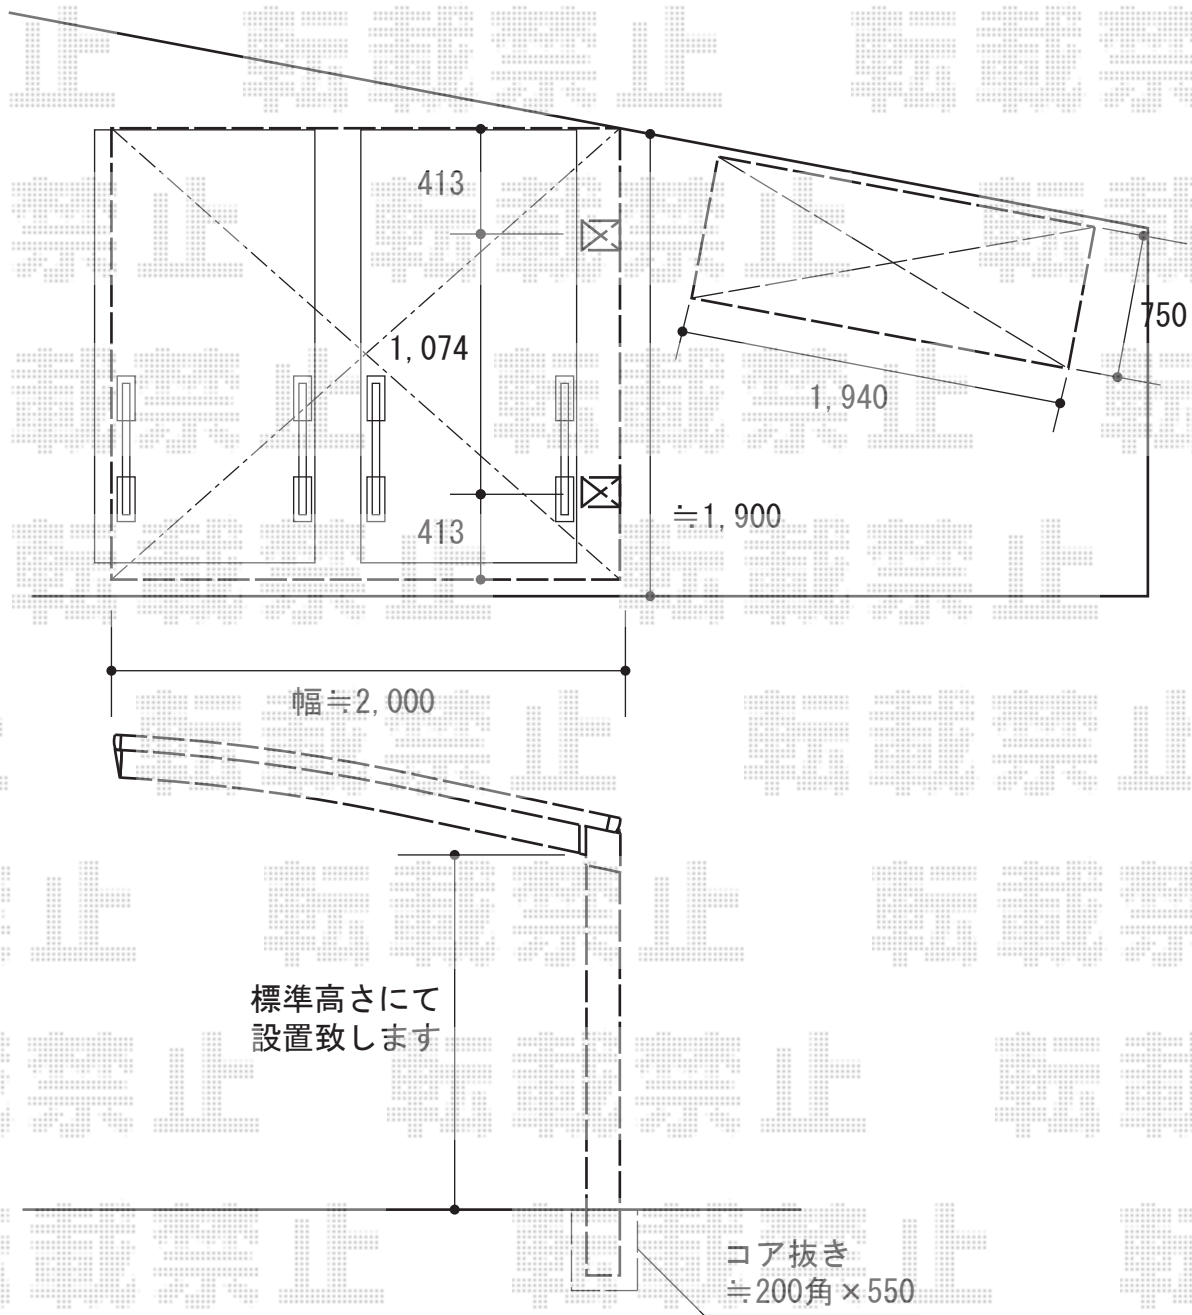

サイクルポート/物置 施工概略図

Value Select プレシオスポート ミニ 積雪~20cm対応
 幅= 2,100mm
 奥行= 2,188mm
 色： ノーブルステン
 屋根材： ポリカーボネート（スカイブルー）
 柱仕様： 標準柱仕様（有効高 約1,800mm）

稲葉物置 シンプリー 一般型
 間口= 1,940mm
 奥行= 750mm
 高さ= 1,603mm
 色： 【未定】
 屋根タイプ： 標準型
 耐荷重タイプ： 一般型
 棚タイプ： 【未定】全面棚タイプ
 数量： 1台