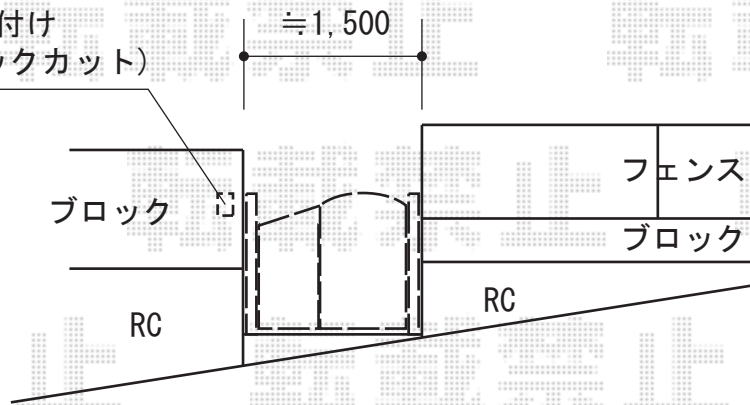

門扉 施工概略図

TOEX ラフィーネ門扉4型 両開き親子 柱使用
扉1枚 (W×H) = (400・800mm×1,000mm)
色：アイアンブラック
錠：アームRF錠
開き：内開き

インターホン取付け
(配線及びブロックカット)

道路

担当者

松保