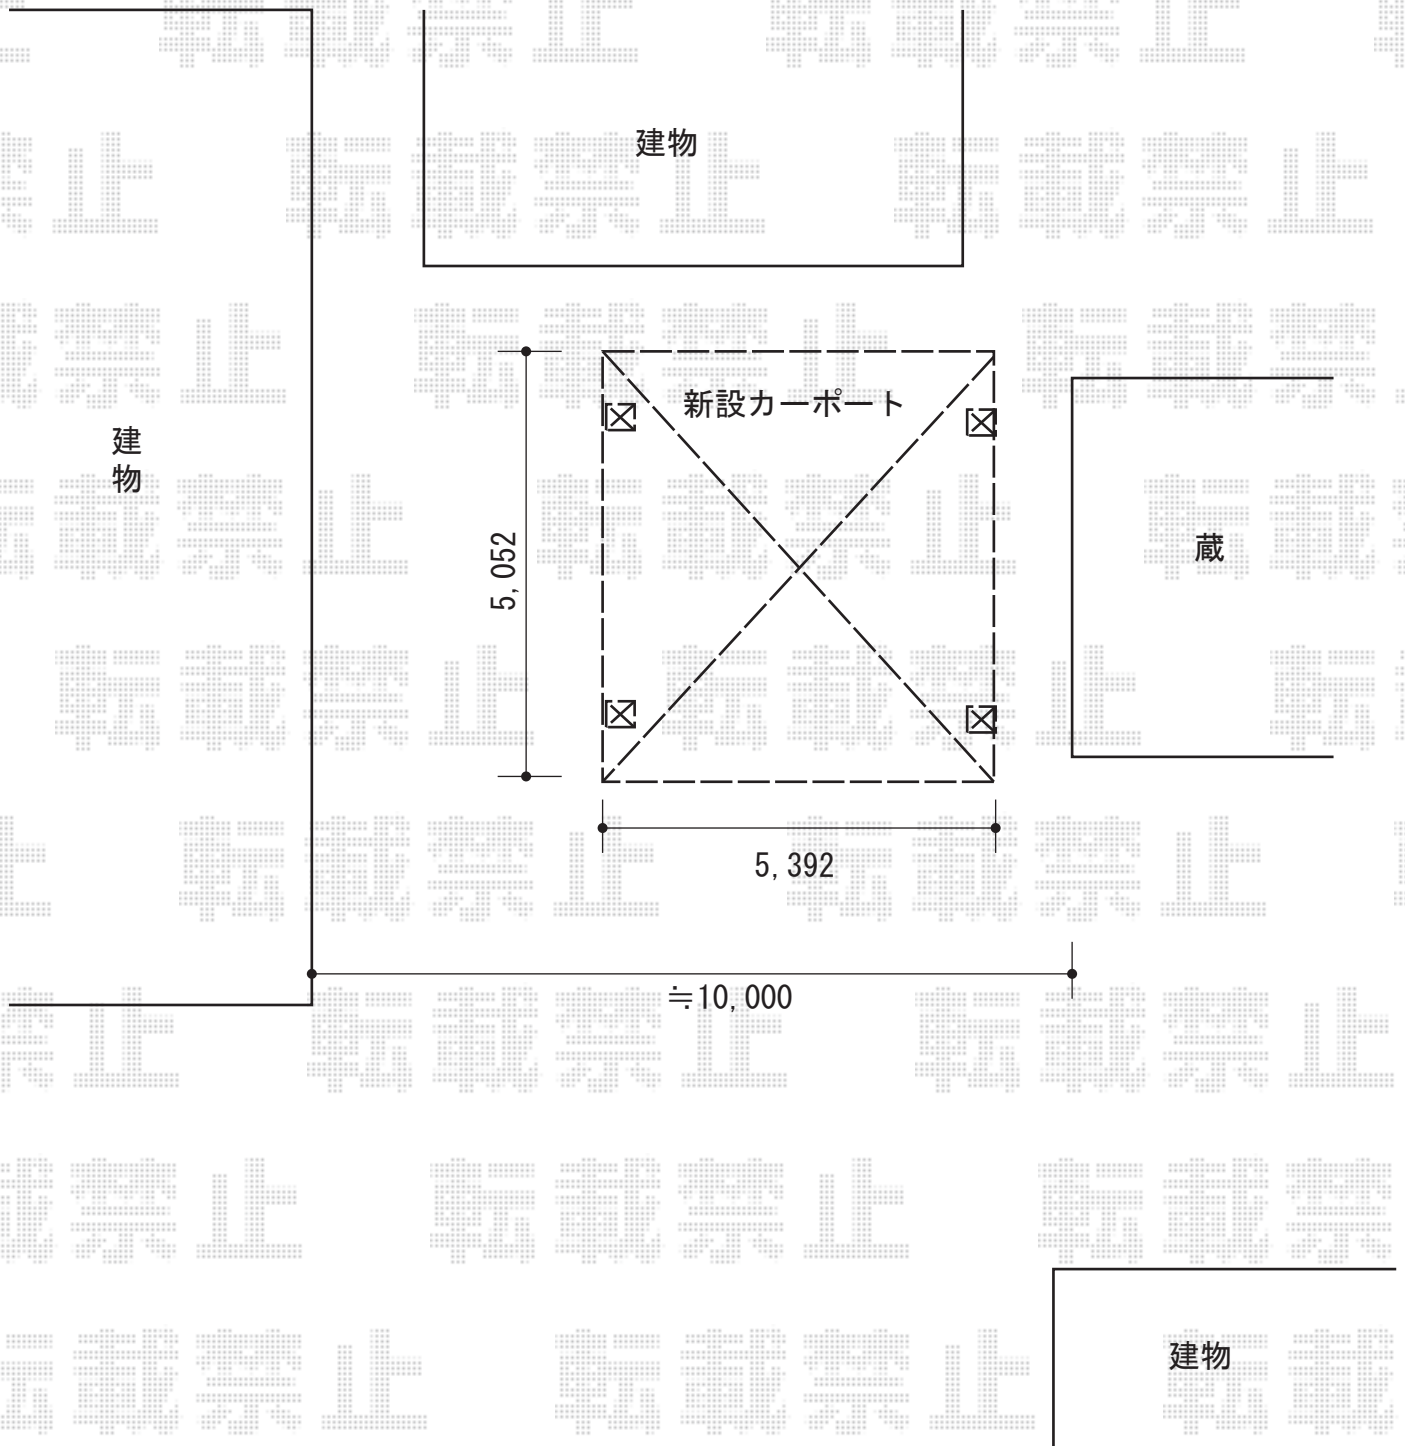

カーポート工事 施工概略図

Value Select プレシオスポート ワイド 積雪~20cm対応
幅= 5,392mm
奥行= 5,052mm
色 : ノーブルステン
屋根材 : ポリカーボネート (スカイブルー)
柱仕様 : ハイルフ柱仕様 (有効高 約2,250mm)

Value Select プレシオスポート ワイド 積雪~20cm対応 収納式物干し 2型 (2本入り)
色 : ノーブルステン
数量 : 1セット