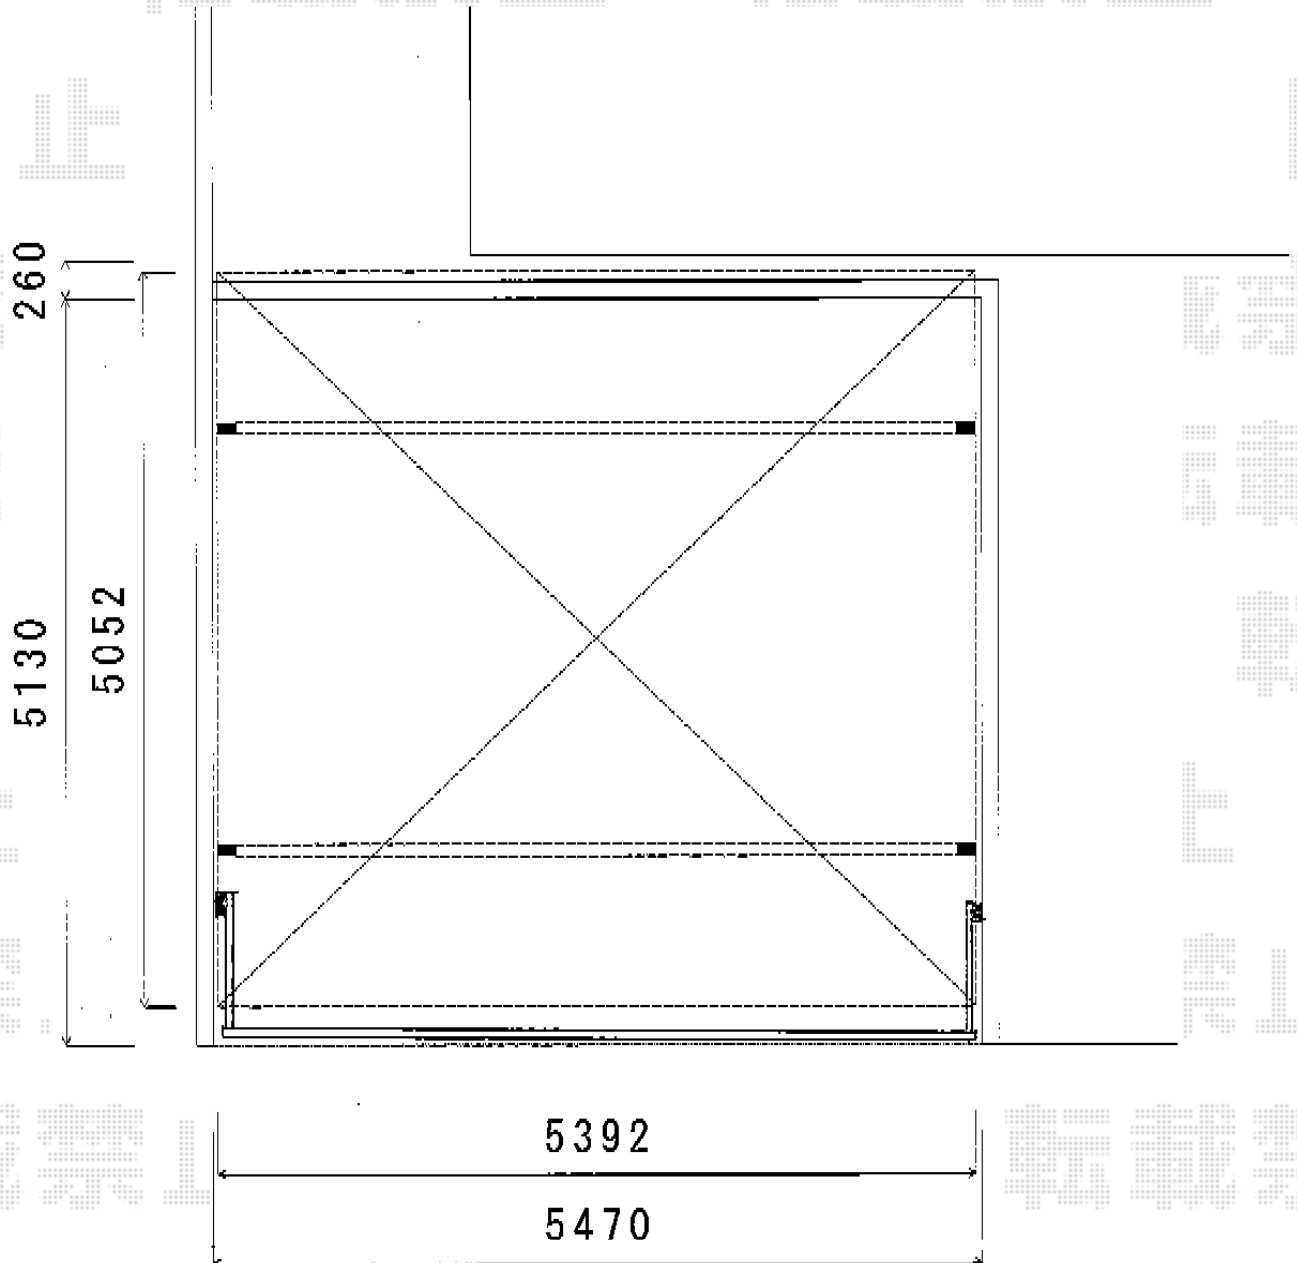

# カーゲート 施工概略図

TOEX ワイドオーバードアS1型 手動式  
本体 (W×H) = (5,350mm×1,000mm)  
色 : シャイングレー  
柱仕様 : ハイルフ柱仕様 (有効通過高2,150mm)  
駆動 : 手動式  
オプション : ロング接地ストッパー+100mm(1本入り)

担当者	松保
-----	----