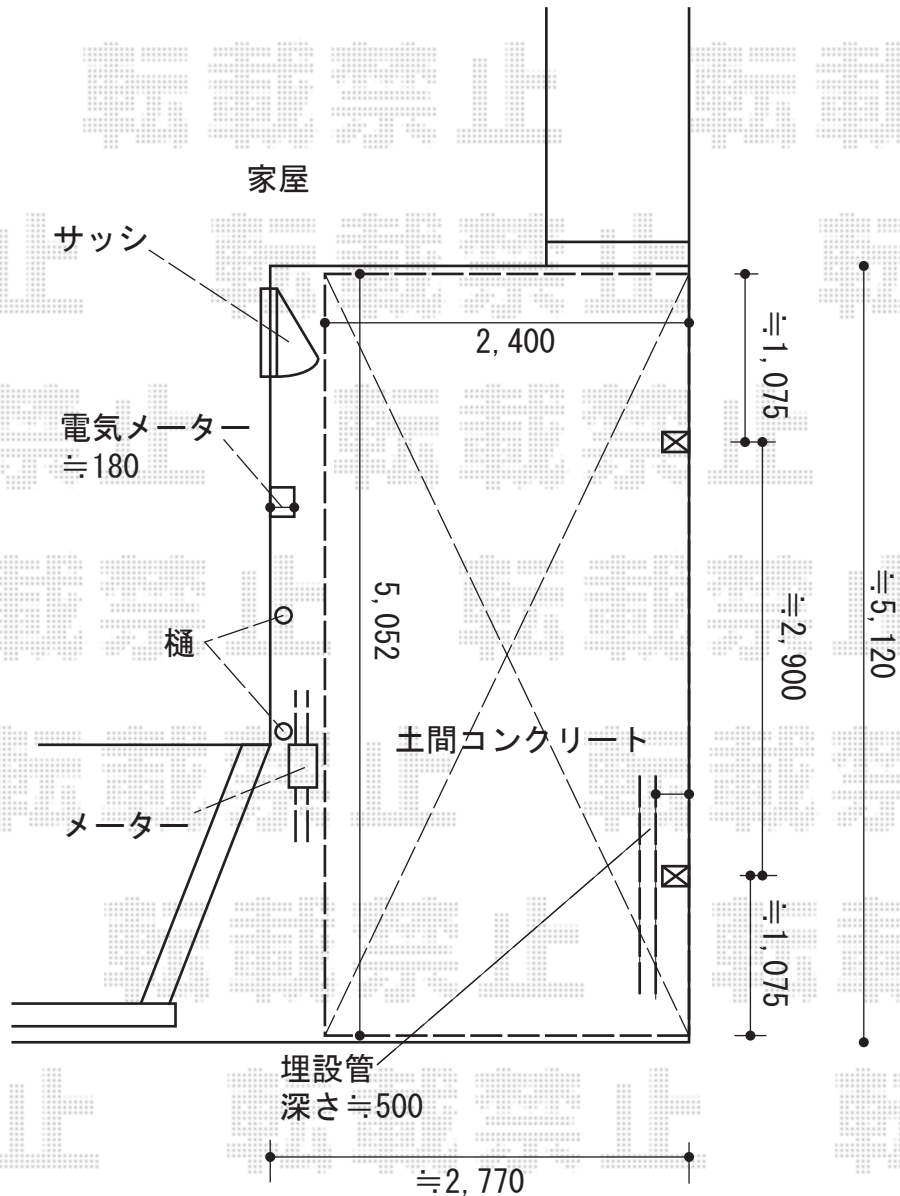

カーポート工事 施工概略図

Value Select プレシオスポート 積雪~20cm対応
幅= 2,400mm
奥行= 5,052mm
色： チャコールブラック
屋根材： ポリカーボネート（スカイブルー）
柱仕様： ハイルーフ柱仕様（有効高 約2,250mm）

担当者

酒井