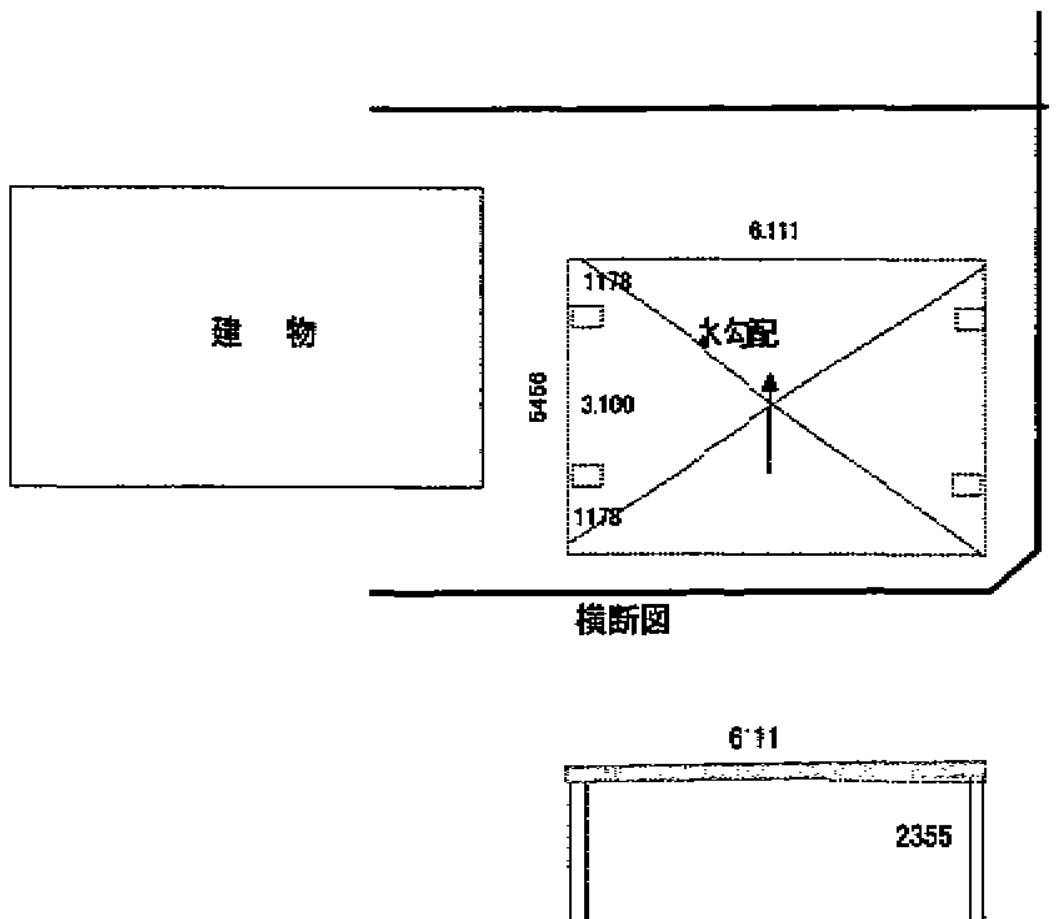

カーポート 施工概略図

YKK AP ジーポートneo Aタイプ 2台用 角柱4本仕様 標準鼻隠し 積雪~100cm対応
幅= 6,111mm
奥行= 5,456mm
色： プラチナステン
屋根材： スチール折板（ペフ無/t=0.8）※価格別途
柱仕様： 標準柱仕様（有効高 約2,350mm）
横材： 無し

横断面図

6'11

2355

2014-6-229344

担当者

谷岡