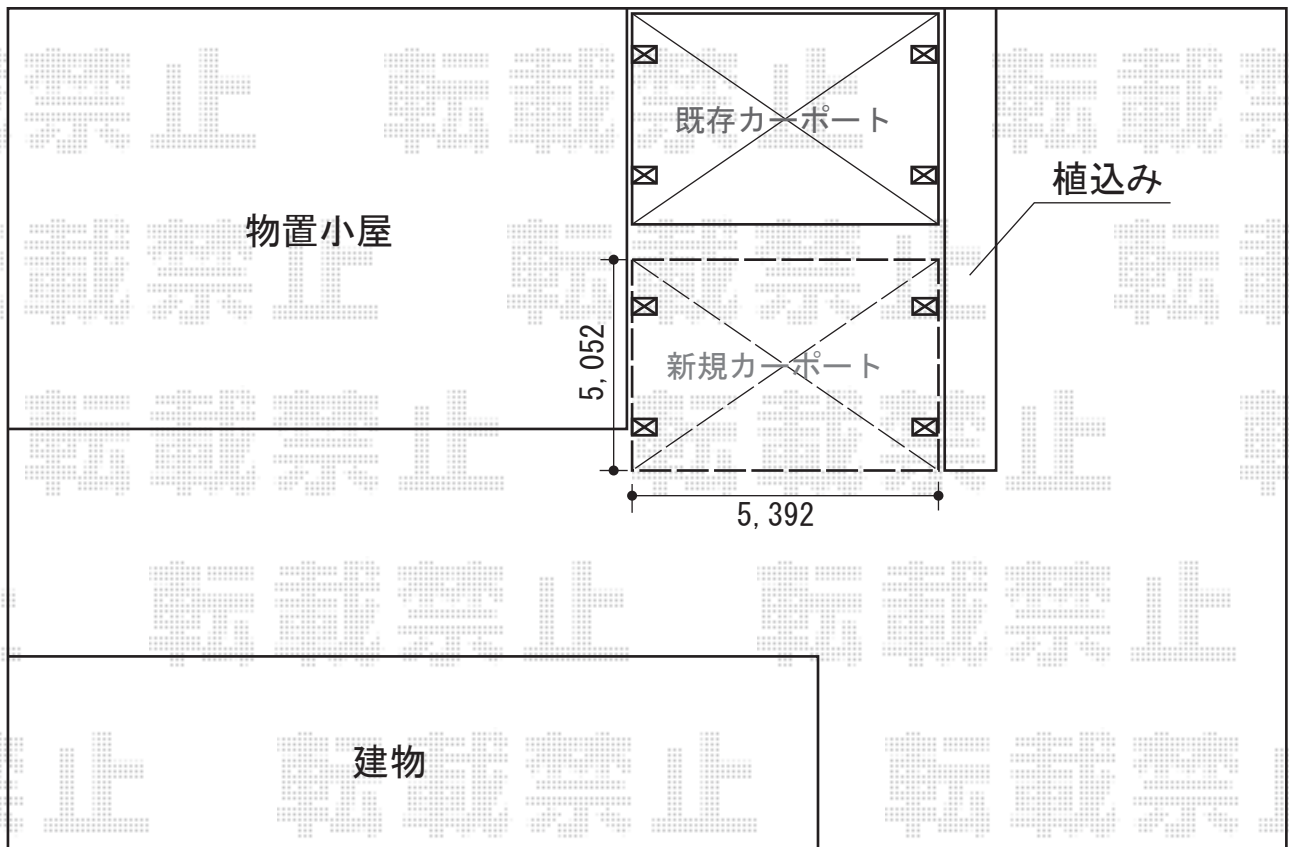

カーポート工事 施工概略図

YKK AP レイナツインポートグラン 積雪～20cm対応  
幅= 5,392mm  
奥行= 5,052mm  
色： カームブラック  
屋根材： ポリカーボネート（スモークブラウン）  
柱仕様： ハイルフ柱仕様（有効高 約2,350mm）

2014-6-229354

担当者

酒井