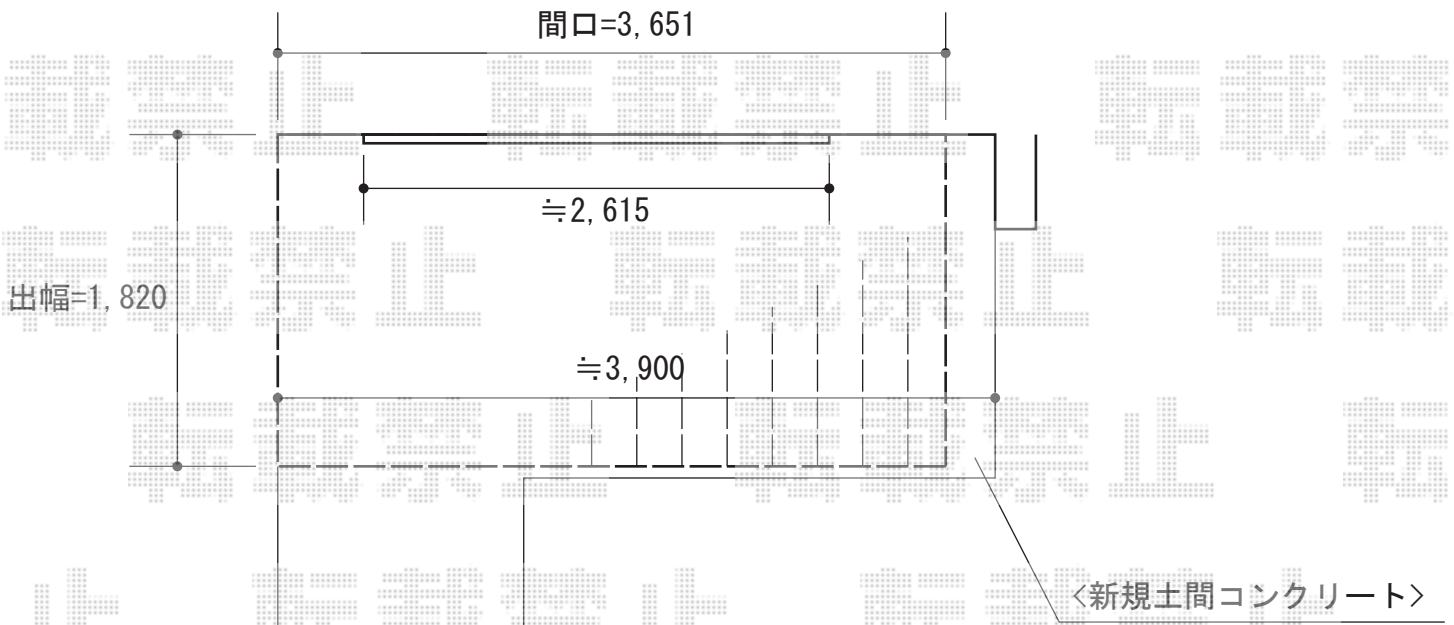

ウッドデッキ 施工概略図

YKK AP リウッドデッキ 200
間口= 2.0間 (3,651mm)
出幅= 6尺 (1,820mm)
色： ナチュラルブラウン
床板： 縦貼り
幕板： 標準幕板
束柱： Tタイプ(400~550mm) (色： プラチナステン)

担当者

伏見