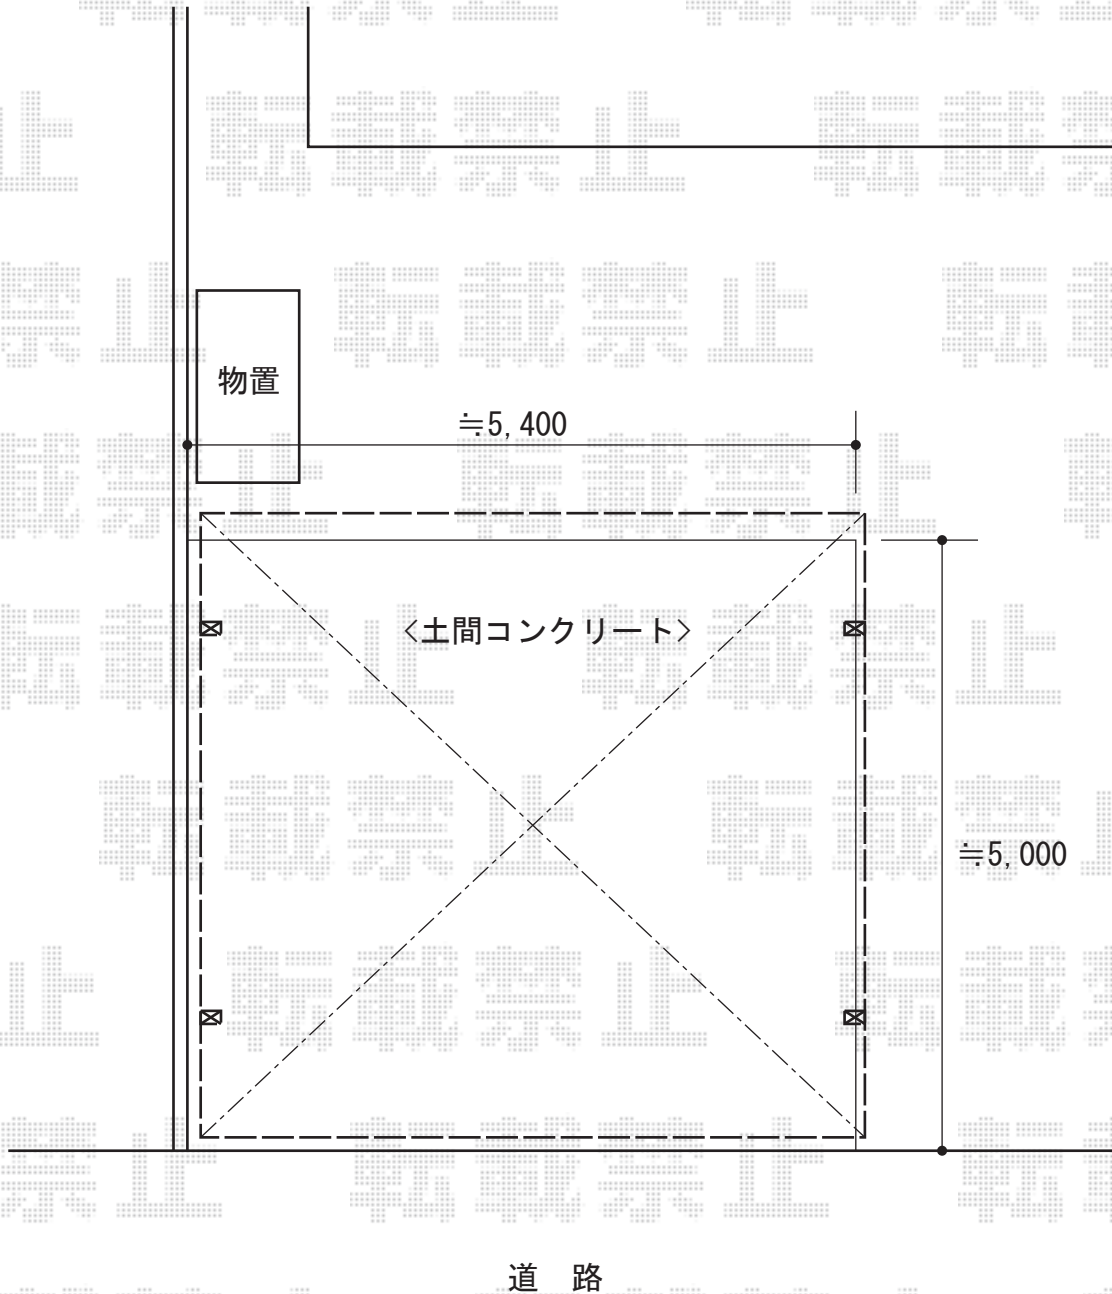

# カーポート 施工概略図

YKK AP エフルージュ ツイン 積雪~20cm対応  
幅=5,398mm  
奥行=5,052mm  
色：プラチナステン  
屋根材：熱線遮断ポリカーボネート(クリアマット)  
柱仕様：ハイルーフ柱仕様(有効高 約2,350mm)

担当者

塚田