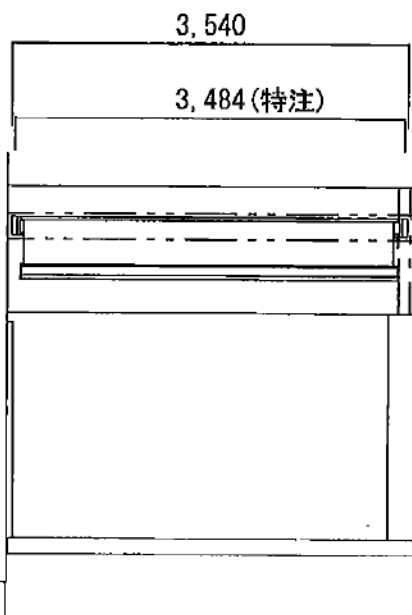

オーニング 施工概略図

トステム 彩風S型 手動式
 間口=【特注】3,484mm
 出幅=2,000mm
 本体色：ブラック
 キャンバス色：アクリル(ネイビーブルー-A)
 駆動：手動式/外観右駆動
 クランクハンドル：長さ1,500mm