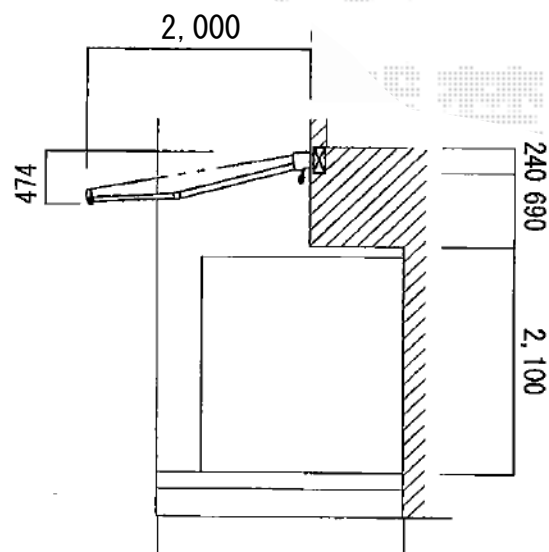

オーニング 施工概略図

トステム 彩風S型 手動式
 間口=【特注】3,484mm
 出幅=2,000mm
 本体色：ブラック
 キャンバス色：アクリル(ネイビーブルー-A)
 駆動：手動式/外観右駆動
 クランクハンドル：長さ1,500mm