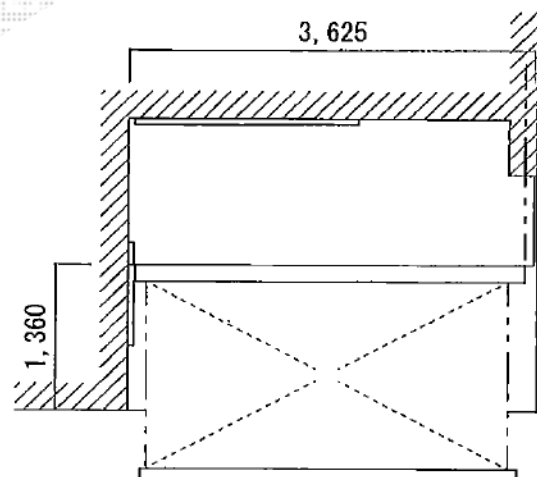

オーニング 施工概略図

トステム 彩風S型 手動式
 間口=【特注】3,484mm
 出幅=2,000mm
 本体色：ブラック
 キャンバス色：アクリル(ネイビーブルー-A)
 駆動：手動式/外観右駆動
 クランクハンドル：長さ1,500mm