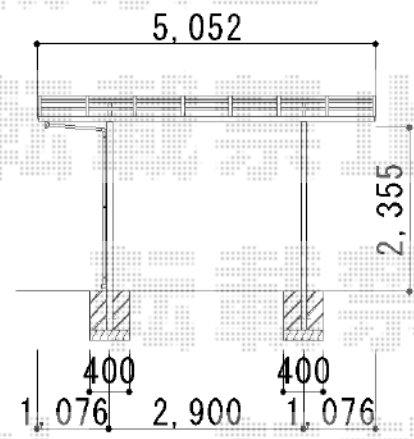

カーポート工事 施工概略図

Value Select プレシオスポーツ ワイド 積雪～20cm対応
 幅=5,392mm
 奥行=5,052mm
 色：ノーブルステン
 屋根材：熱線遮断ポリカーボネート（スカイブルーマット調）
 柱仕様：ハイルーフ柱仕様（有効高 約2,250mm）

担当者	岩崎
-----	----