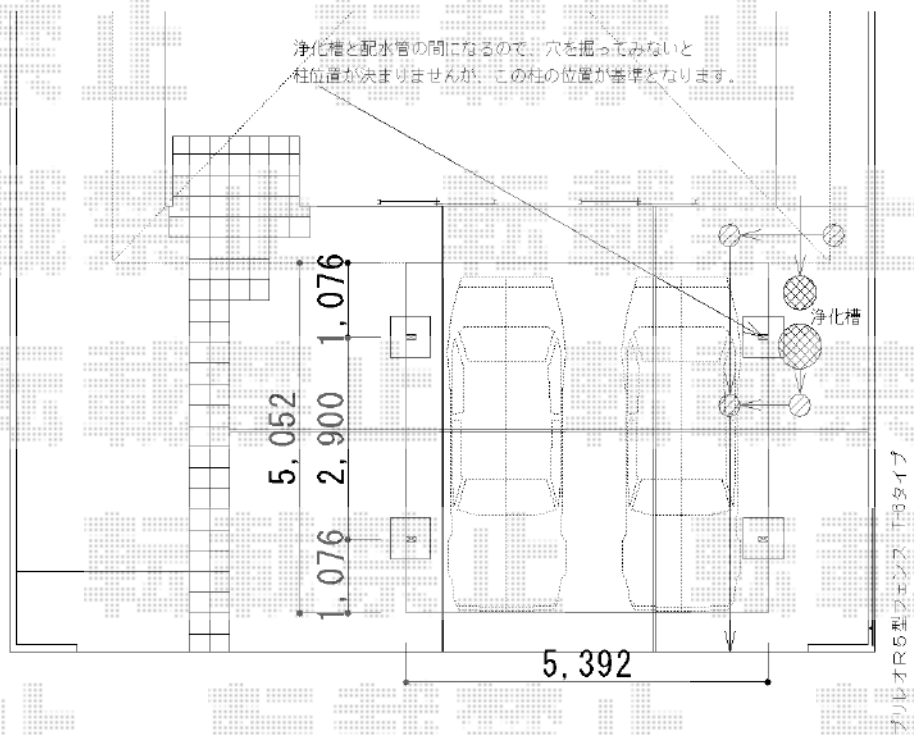

カーポート工事 施工概略図

Value Select プレシオスポーツ ワイド 積雪～20cm対応
 幅=5,392mm
 奥行=5,052mm
 色：ノーブルステン
 屋根材：熱線遮断ポリカーボネート（スカイブルーマット調）
 柱仕様：ハイルーフ柱仕様（有効高 約2,250mm）

担当者	岩崎
-----	----