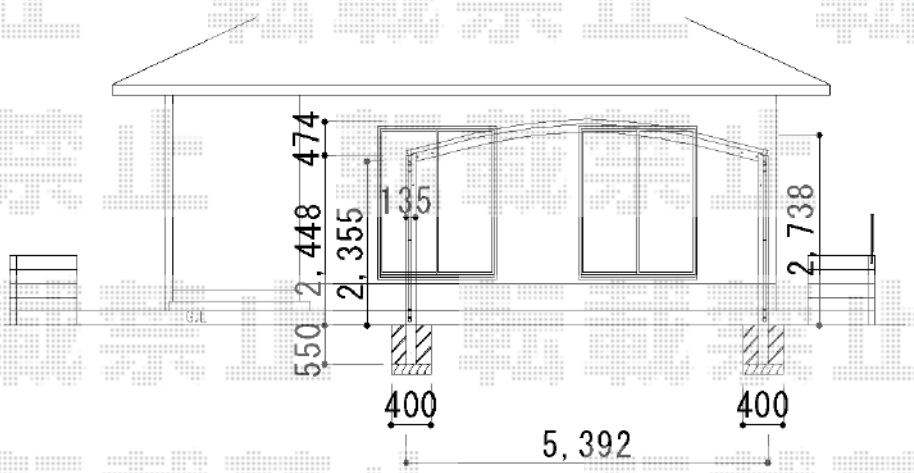

カーポート工事 施工概略図

Value Select プレシオスポーツ ワイド 積雪～20cm対応
 幅=5,392mm
 奥行=5,052mm
 色：ノーブルステン
 屋根材：熱線遮断ポリカーボネート（スカイブルーマット調）
 柱仕様：ハイルーフ柱仕様（有効高 約2,250mm）

担当者	岩崎
-----	----