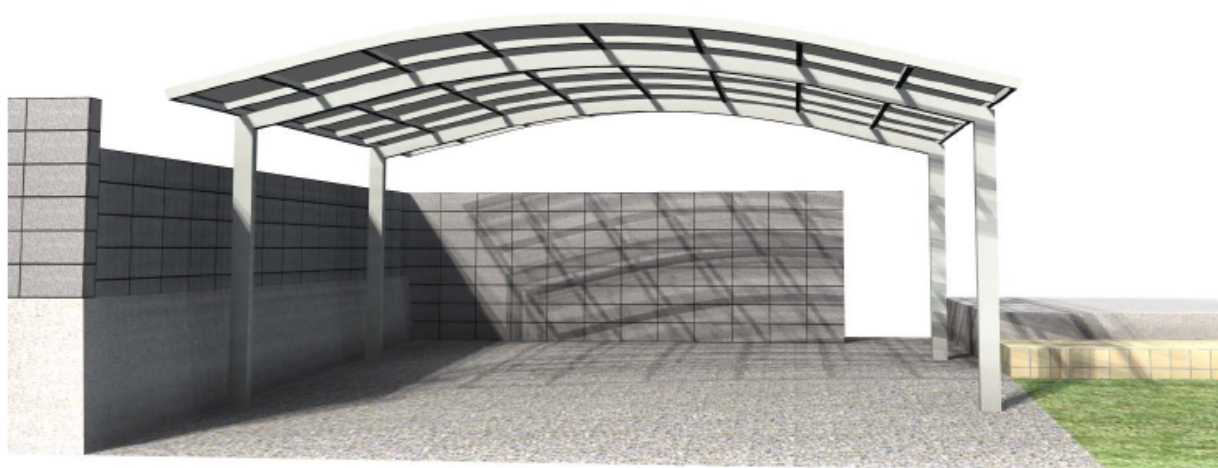

カーポート工事 施工概略図

YKK AP レイナツインポートグラン 積雪～20cm対応
幅= 5,392mm
奥行= 5,052mm
色： プラチナステン
屋根材： 熱線遮断ポリカーボネート(クリアマット)
柱仕様： 標準柱仕様(有効高 約2,000mm)

担当者

岩崎