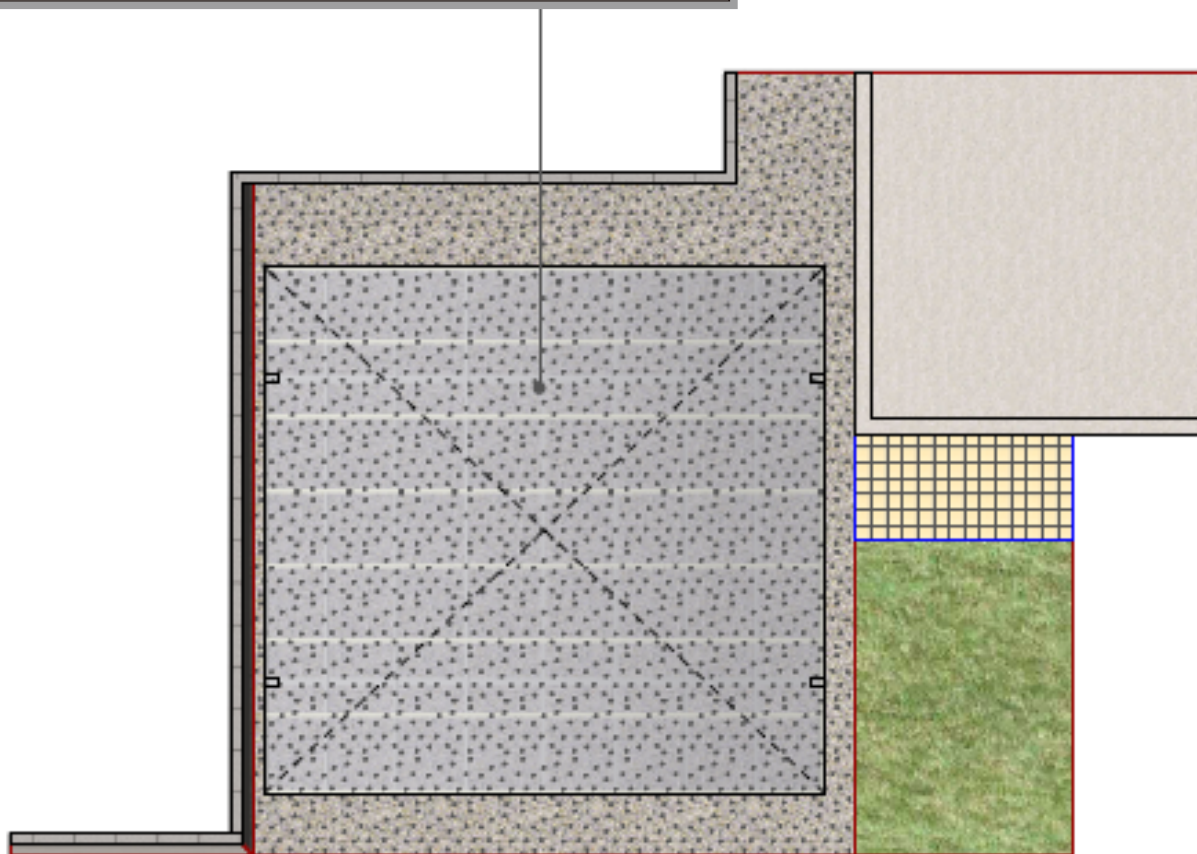

カーポート工事 施工概略図

YKK AP レイナツインポートグラン 積雪～20cm対応
幅= 5,392mm
奥行= 5,052mm
色： プラチナステン
屋根材： 熱線遮断ポリカーボネート(クリアマット)
柱仕様： 標準柱仕様(有効高 約2,000mm)

担当者

岩崎