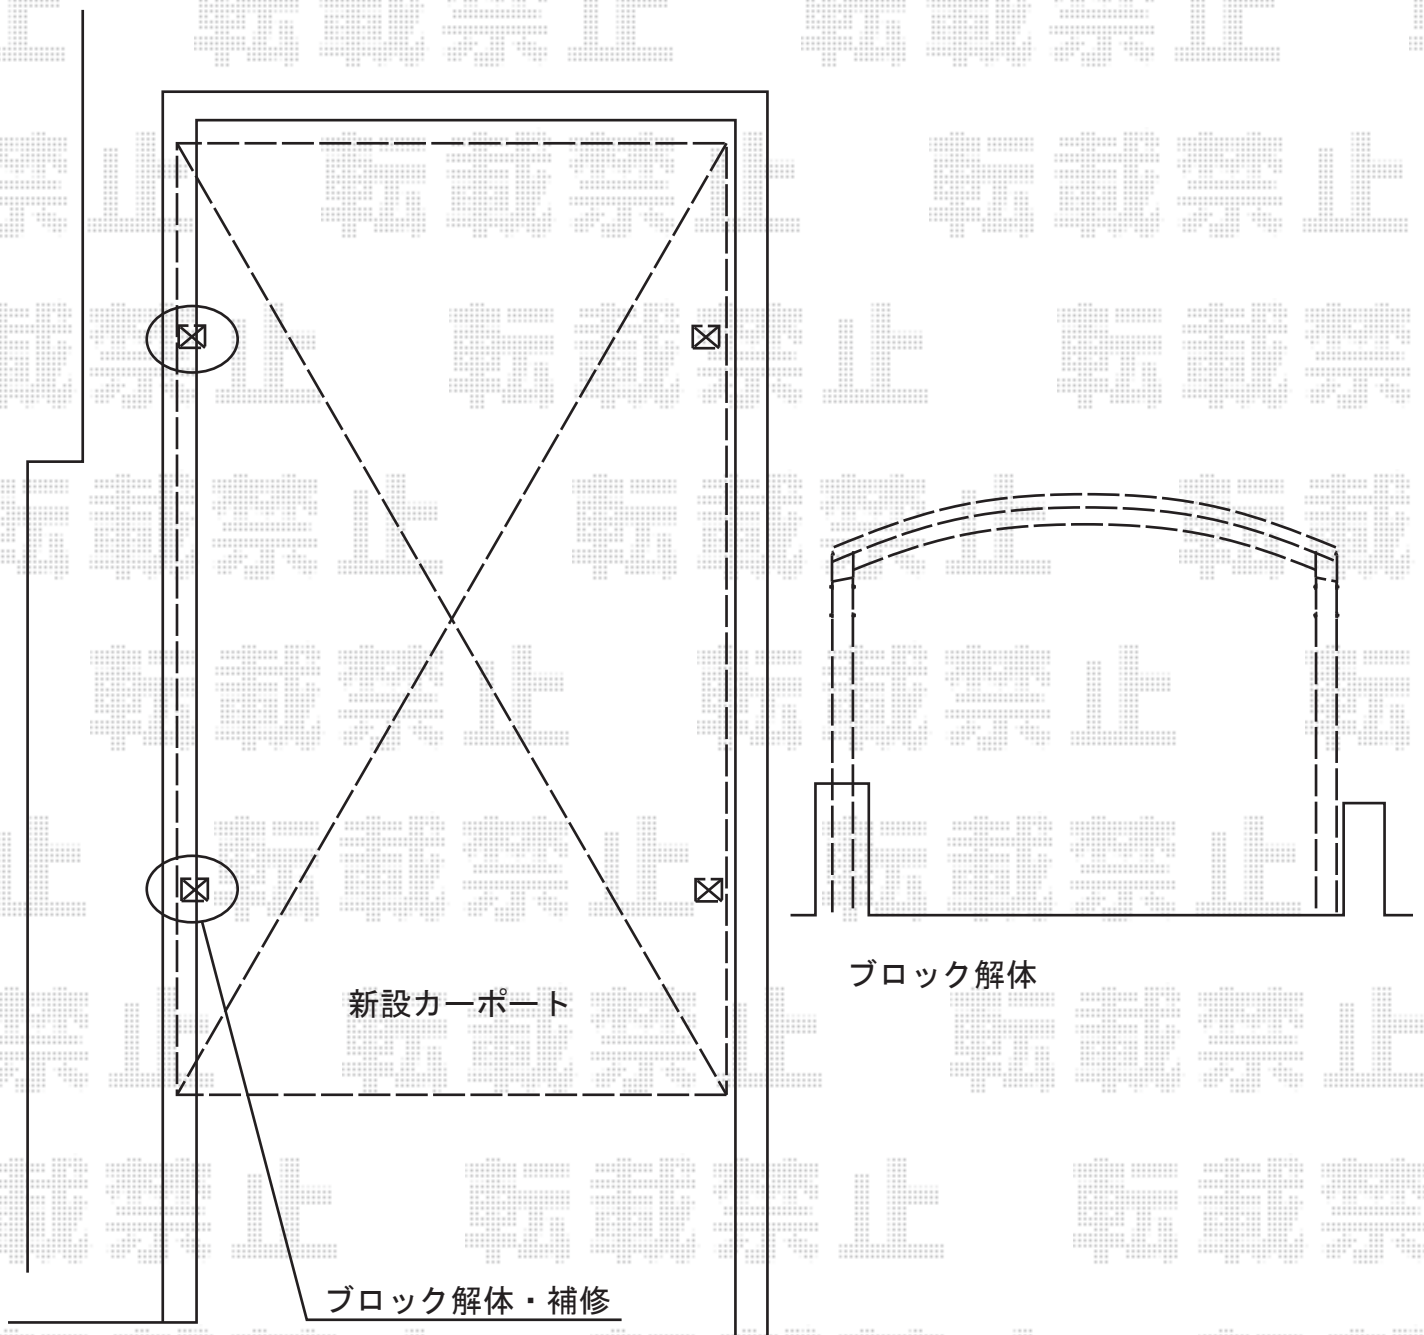

# カーポート 施工概略図

YKK AP レイナワンポートグラン 積雪~20cm対応  
幅= 3,034mm  
奥行= 5,052mm  
色： プラチナステン  
屋根材： ポリカーボネート（アースブルー）  
柱仕様： 標準柱仕様（有効高 約2,000mm）

担当者

塚田