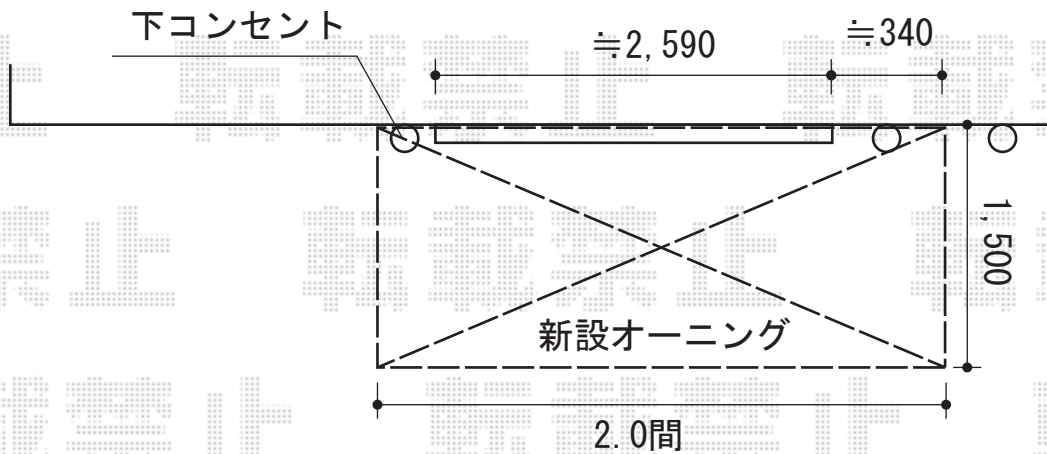

オーニング 施工概略図

トステム 彩風CR型 電動式 リモコン式
 間口= 関東間2.0間 (3,640mm)
 出幅= 1,500mm
 本体色: シャイングレー
 キャンバス色: アクアシャイン(ブリティッシュグリーンB)
 駆動: 【特注】電動式/外観左駆動 リモコン式
 スクリーン色: ブリティッシュグリーンB
 追加部材: ベースプレート式

トステム 彩風CR型 電動式 電動手動併用式
 間口= 関東間2.0間 (3,640mm)
 出幅= 1,500mm
 本体色: シャイングレー
 キャンバス色: アクアシャイン(ブリティッシュグリーンB)
 駆動: 【特注】電動式/外観左駆動 スイッチ式(室内埋込型)
 スクリーン色: ブリティッシュグリーンB
 追加部材: ベースプレート式