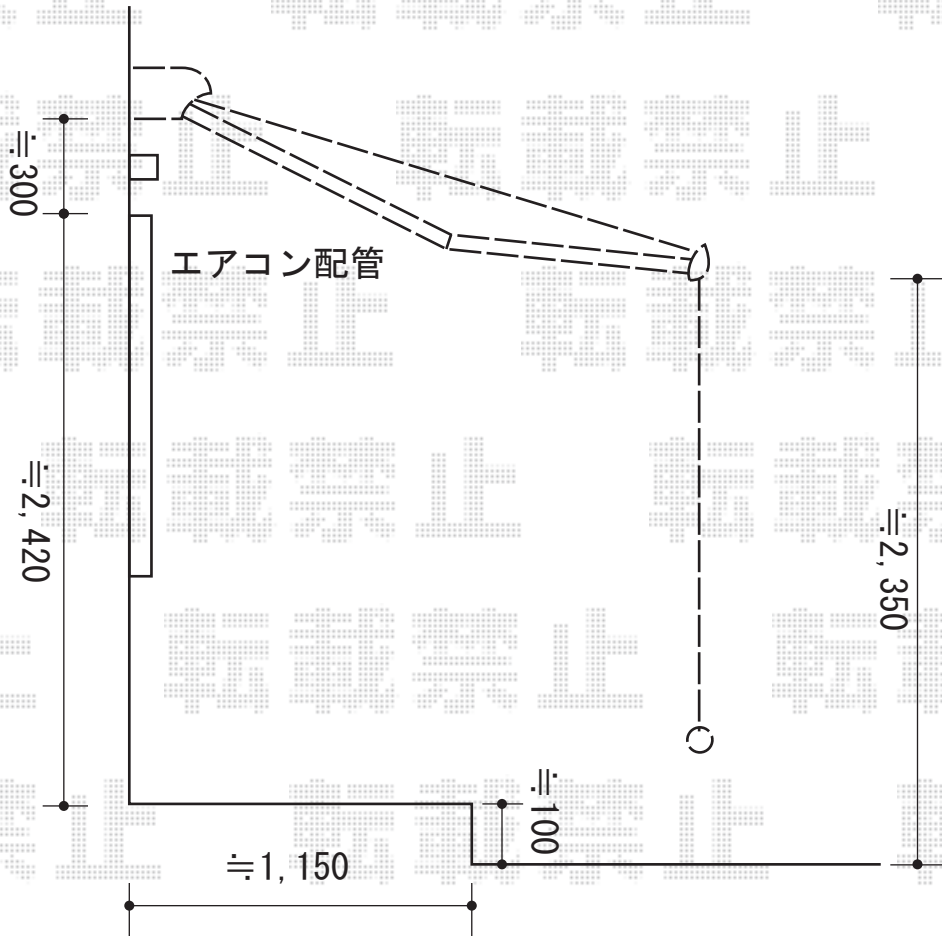

オーニング 施工概略図

トステム 彩風CR型 電動式 リモコン式
 間口= 関東間2.0間 (3,640mm)
 出幅= 1,500mm
 本体色: シャイングレー
 キャンバス色: アクアシャイン(ブリティッシュグリーンB)
 駆動: 【特注】電動式/外観左駆動 リモコン式
 スクリーン色: ブリティッシュグリーンB
 追加部材: ベースプレート式

トステム 彩風CR型 電動式 電動手動併用式
 間口= 関東間2.0間 (3,640mm)
 出幅= 1,500mm
 本体色: シャイングレー
 キャンバス色: アクアシャイン(ブリティッシュグリーンB)
 駆動: 【特注】電動式/外観左駆動 スイッチ式(室内埋込型)
 スクリーン色: ブリティッシュグリーンB
 追加部材: ベースプレート式