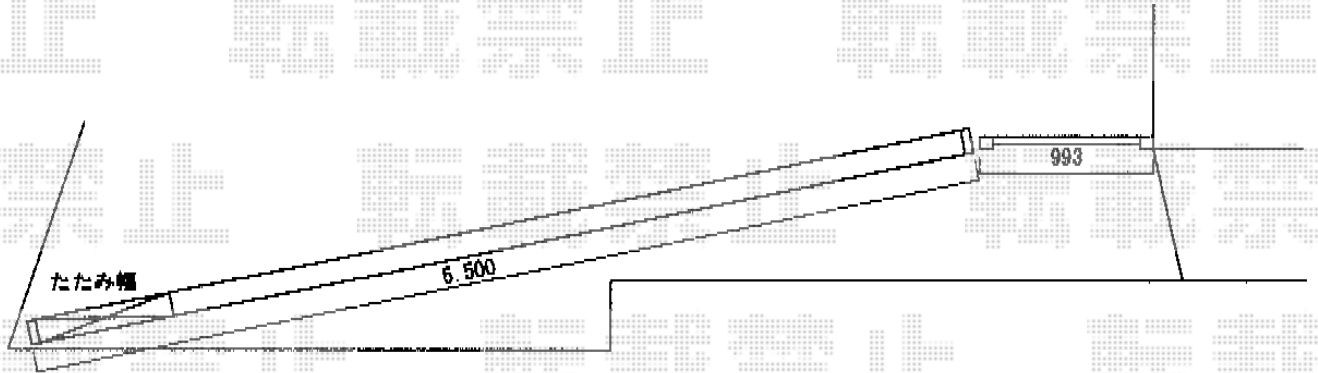

# エクステリア 施工概略図

YKK AP レイナポートグラン用着脱式サポート (2本入り)  
仕様：標準・ハイルーフ兼用  
色：【未定】

TOEX ラシス門扉 3型 太横棧 片開き 柱使用  
扉1枚 (W×H) = (800mm×1,200mm)  
色：アイボリーホワイト  
錠：シリンダーRD錠  
開き：外開き  
追加部材：外開き用持送り(片開き用)

TOEX アルシャインII PG型R(ペットガード) Aタイプ センターレール 片開き 550S  
開口幅= 5,292mm  
全幅= 5,408mm  
たたみ幅= 781mm  
高さ= 1,250mm  
色：アイボリーホワイト  
キャスター数：4箇所  
落棒数：4本

担当者

松保