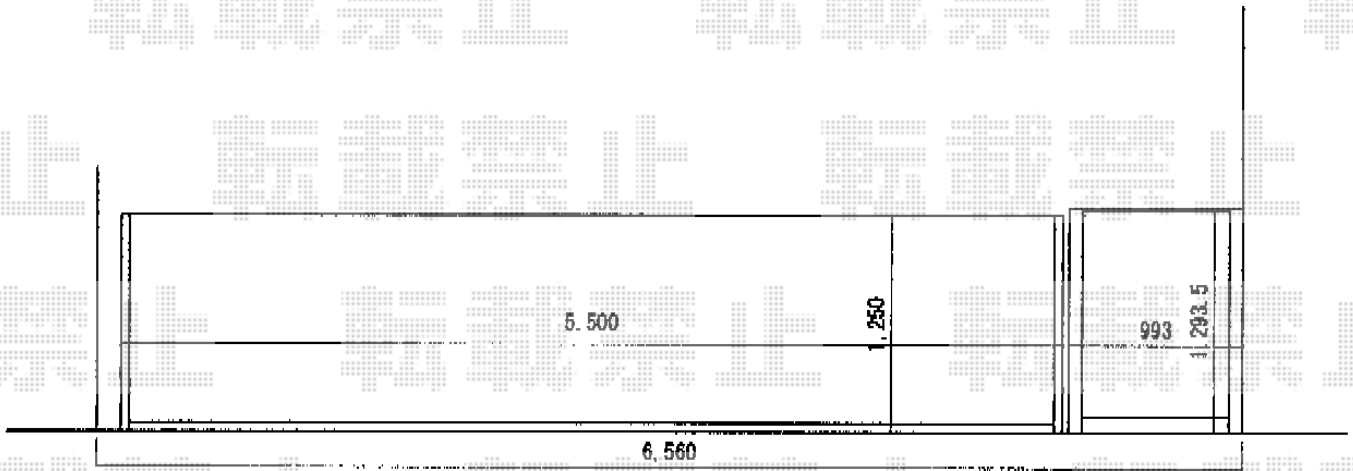

# エクステリア 施工概略図

YKK AP レイナポートグラン用着脱式サポート (2本入り)  
仕様：標準・ハイルーフ兼用  
色：【未定】

TOEX ラシス門扉 3型 太横棧 片開き 柱使用  
扉1枚 (W×H) = (800mm×1,200mm)  
色：アイボリーホワイト  
錠：シリンダーRD錠  
開き：外開き  
追加部材：外開き用持送り(片開き用)

TOEX アルシャインII PG型R(ペットガード) Aタイプ センターレール 片開き 550S  
開口幅= 5,292mm  
全幅= 5,408mm  
たたみ幅= 781mm  
高さ= 1,250mm  
色：アイボリーホワイト  
キャスター数：4箇所  
落棒数：4本