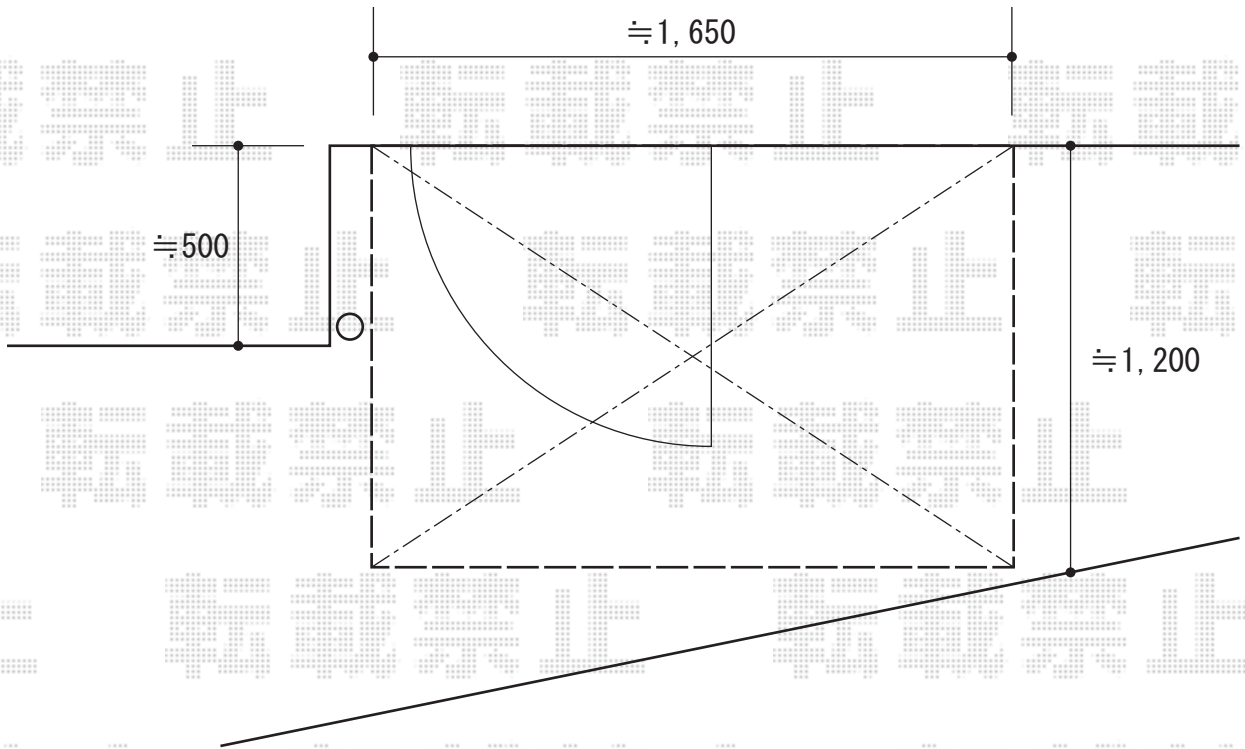

ルーフトイプテラス屋根 施工概略図

ライザーテラスII R型 ルーフトイプ 単体 積雪~20cm対応
間口= 関東間1.0間 (方杖芯々1,840mm 屋根幅1,840mm)
出幅= 4尺 (1,185mm)
色: シャイングレー
屋根材: ポリカーボネート (ブルースモーク)
柱仕様: 柱無しタイプ
施工方法: 上止め仕様

トステム 吊り下げ物干し 標準2本入り
吊り下げ物干し取付棧: 2
色: シャイングレー